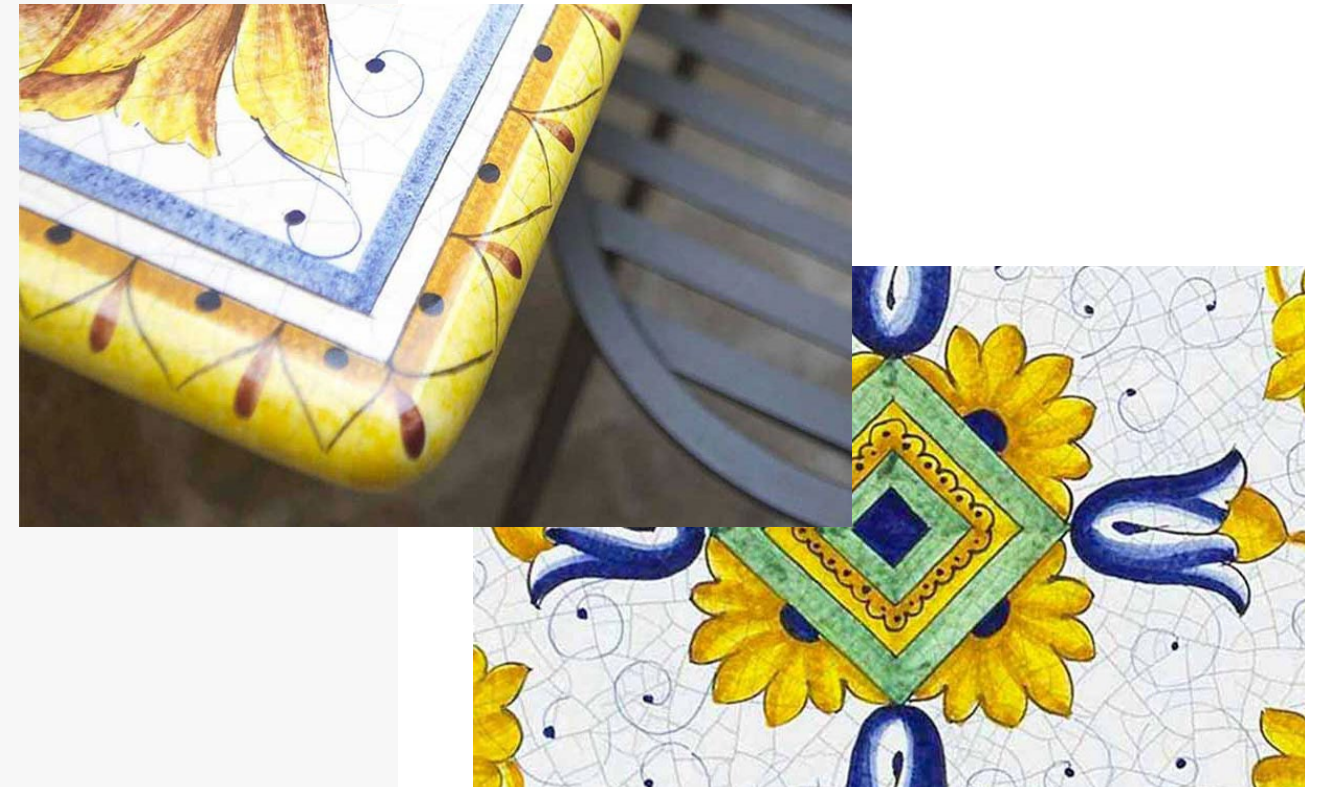

Toscana

Classico e nobilmente decorato: l'intera superficie del tavolo è decorata con fiori colorati su fondo chiaro. Tulipani, rose e rami di fiori risaltano e creano graziosi ornamenti. La cornice è mantenuta delicata e leggera.