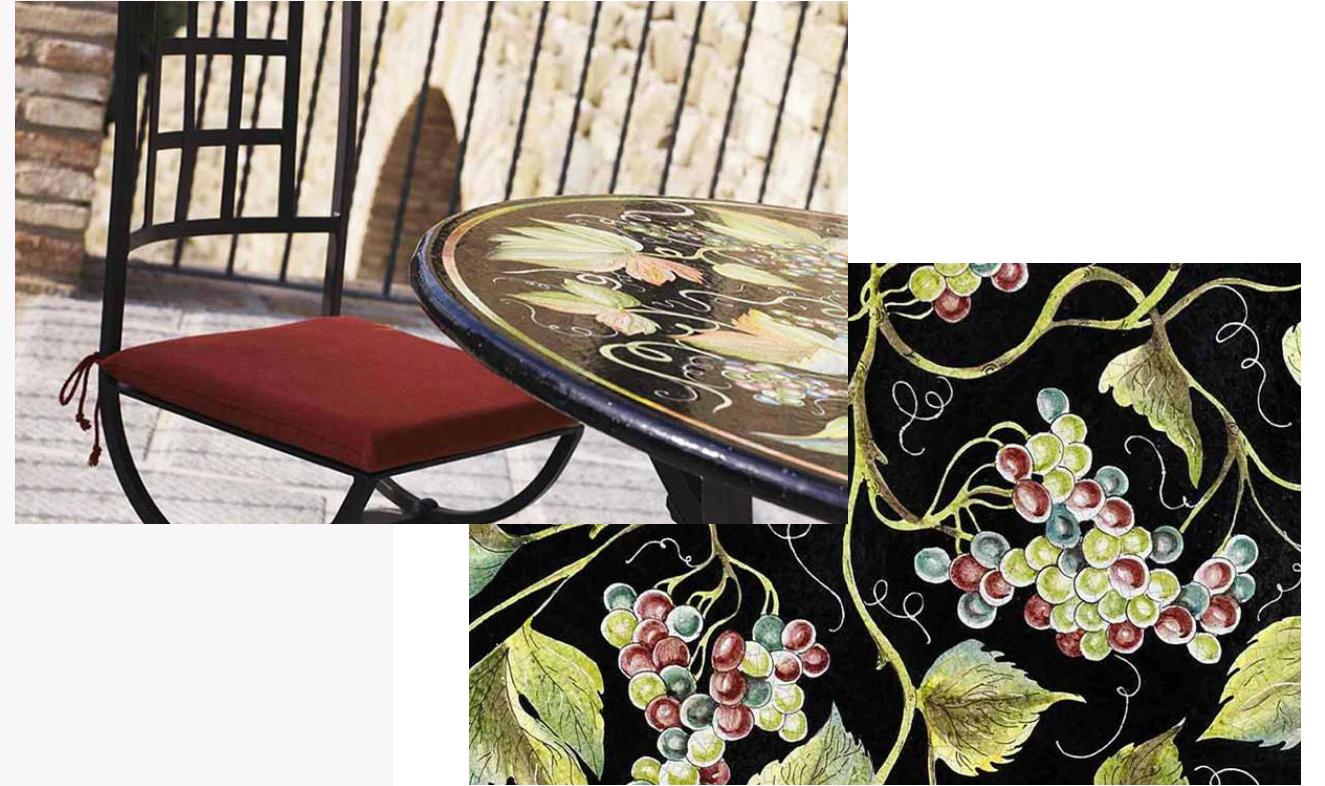

Oceano

Fresco e molto elegante: una fascia azzurra di onde circonda uno sfondo chiaro. Al centro, le onde si uniscono a spirale per formare un bellissimo ornamento.

Van Gogh

Su uno sfondo scuro viene presentata un'opera che ricorda Van Gogh con i suoi girasoli gialli, i papaveri rossi e le foglie originali. Questo design è un'esplosione di colori di cui non ne hai mai abbastanza.

Stella Polare

Un motivo a scacchiera distorta a forma di stella attira l'attenzione con il suo effetto ottico futuristico. Allo stesso tempo, il design ricorda il marmo, che crea un'impressione nobile e attenta allo stile.

Barolo

Qui è mostrata una vivace rappresentazione di una vite, ulteriormente sviluppata con una raffinata decorazione. Mentre le uve di colore diverso danno accenti di colore, le foglie con le loro sapienti sfumature garantiscono plasticità.