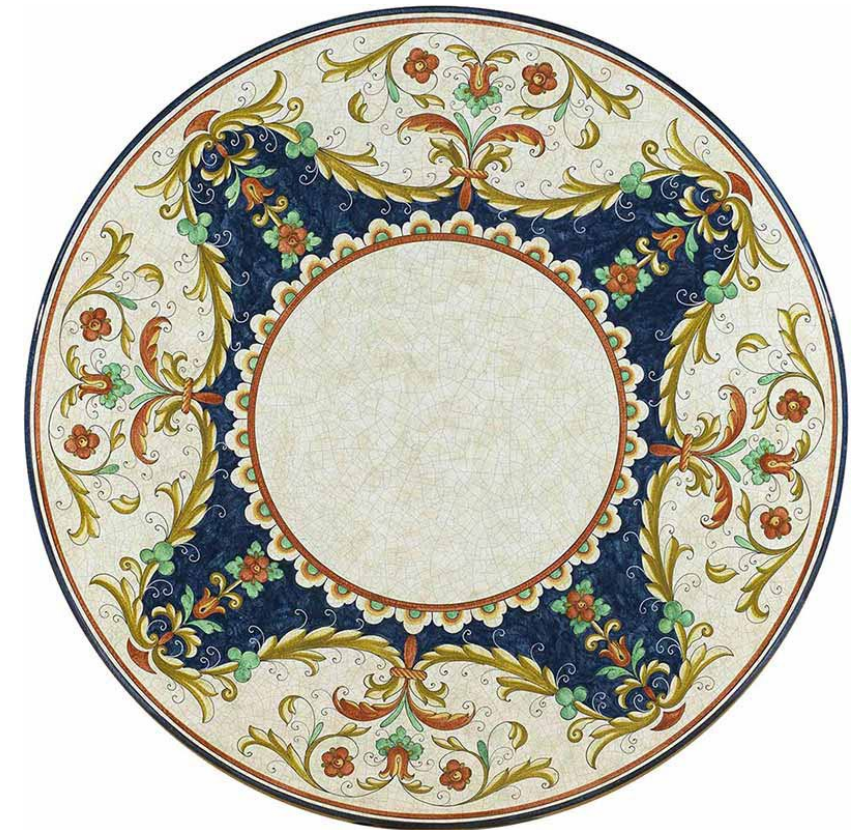

Toscana

Classico e nobilmente decorato: l'intera superficie del tavolo è decorata con fiori colorati su fondo chiaro. Tulipani, rose e rami di fiori risaltano e creano graziosi ornamenti. La cornice è mantenuta delicata e leggera.

Rosa

Le rose hanno sempre avuto un significato speciale e conferiscono al piano del tavolo un aspetto classico, romantico e attento allo stile. Le foglie brillano di una luce dorata e quindi affinano ulteriormente la composizione.

Barolo

Qui è mostrata una vivace rappresentazione di una vite, ulteriormente sviluppata con una raffinata decorazione. Mentre le uve di colore diverso danno accenti di colore, le foglie con le loro sapienti sfumature garantiscono plasticità.