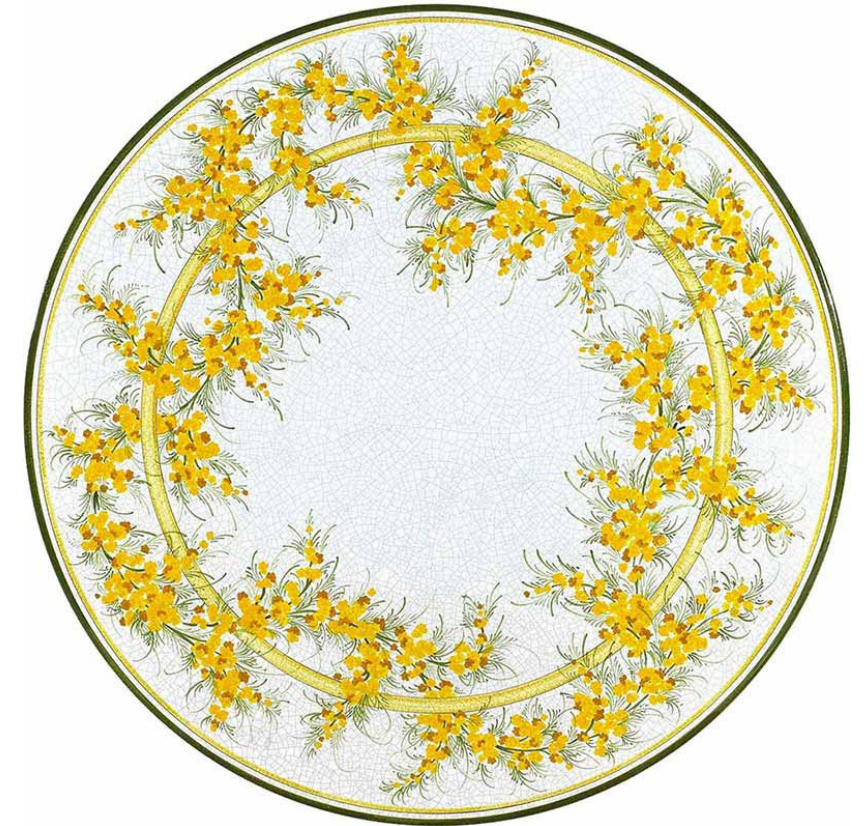

Girasole

Girasoli splendenti: i girasoli gialli che fioriscono dinamicamente si estendono sul bordo inferiore, mentre l'area chiara al centro assume l'effetto del sole e fornisce quindi un equilibrio rilassante.

Fantasia

Raffinato ed elegante: su uno sfondo chiaro, ramoscelli con piccoli fiori e foglie si arricciano insieme a formare un bordo delicato e incantato, in cui si ritrovano qua e là anche tre puntini azzurri.

Barolo

Qui è mostrata una vivace rappresentazione di una vite, ulteriormente sviluppata con una raffinata decorazione. Mentre le uve di colore diverso danno accenti di colore, le foglie con le loro sapienti sfumature garantiscono plasticità.