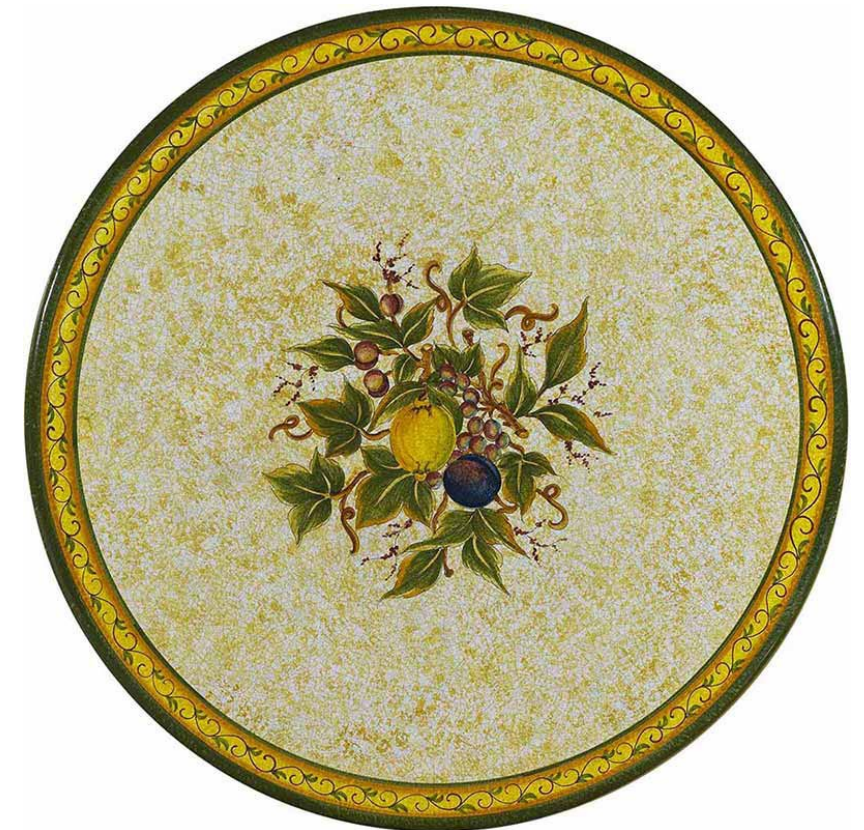

Trevi

Il motivo simmetrico è determinato da colori complementari armoniosi e contrastanti e da sottili ornamenti abbinati che sottolineano ulteriormente il design classico. Questo rende perfetto l'equilibrio tra semplicità e stravaganza.

Renaissance

Elegante e vivace: rami stilizzati nei colori giallo, verde e blu si uniscono su uno sfondo chiaro per formare un quadro allegro e sono tenuti insieme da un'elegante cornice negli stessi colori.

Ulivo

Piacere sublime: i rami di ulivo sono elegantemente e distribuiti in un nastro intorno alla tavola. I colori si muovono in gradevoli sfumature di verde.

Spoleto

Elementi naturali sotto forma di frutti, foglie e ramoscelli sono posizionati al centro su uno sfondo marrone-beige. Questi sono contenuti in una cornice di oliva e oro finemente decorata.

Barolo

Qui è mostrata una vivace rappresentazione di una vite, ulteriormente sviluppata con una raffinata decorazione. Mentre le uve di colore diverso danno accenti di colore, le foglie con le loro sapienti sfumature garantiscono plasticità.