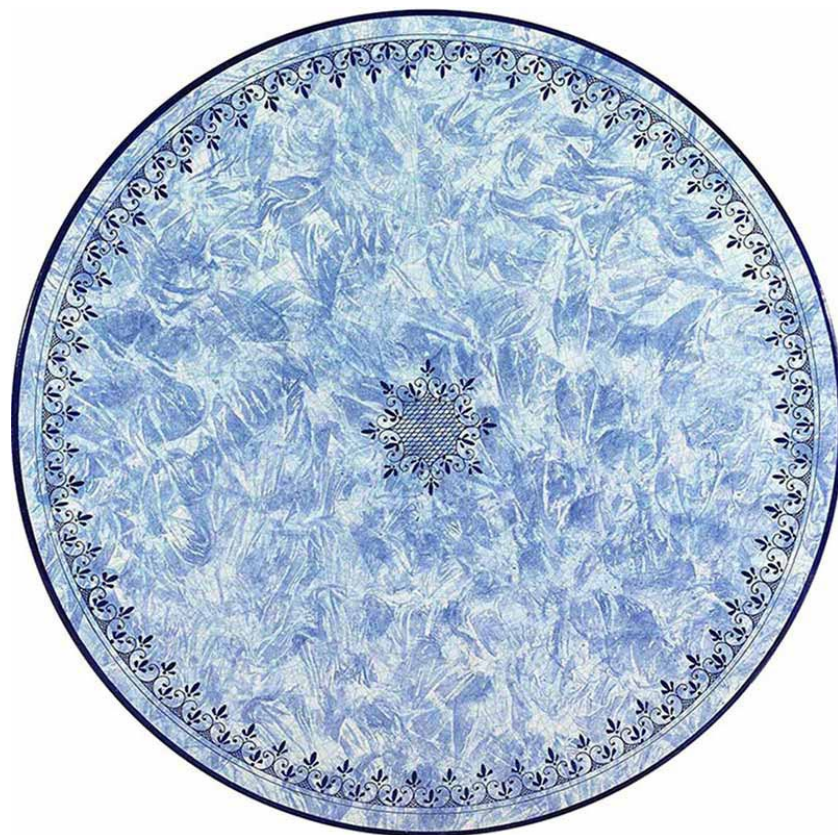

Liberty

Elegante e senza tempo: su uno sfondo chiaro si trova una ghirlanda di foglie stilizzate giallo oro / verdastre, che ricorda una corona di vittoria d'altri tempi.

Ruffini

Grappoli di diversi frutti ed elementi floreali sono posizionati all'esterno e al centro. Sono completati da un bordo con un vivace motivo a quadri, che mette perfettamente in scena gli altri elementi.

Uvetta

Lo sfondo blu e bianco è decorato con immagini dettagliate di limoni e uva. Anche le foglie sono progettate con attenzione ai dettagli. I limoni accattivanti creano anche un contrasto caldo-freddo con lo sfondo.

Oceano

Fresco e molto elegante: una fascia azzurra di onde circonda uno sfondo chiaro. Al centro, le onde si uniscono a spirale per formare un bellissimo ornamento.

Van Gogh

Su uno sfondo scuro viene presentata un'opera che ricorda Van Gogh con i suoi girasoli gialli, i papaveri rossi e le foglie originali. Questo design è un'esplosione di colori di cui non ne hai mai abbastanza.

Barolo

Qui è mostrata una vivace rappresentazione di una vite, ulteriormente sviluppata con una raffinata decorazione. Mentre le uve di colore diverso danno accenti di colore, le foglie con le loro sapienti sfumature garantiscono plasticità.