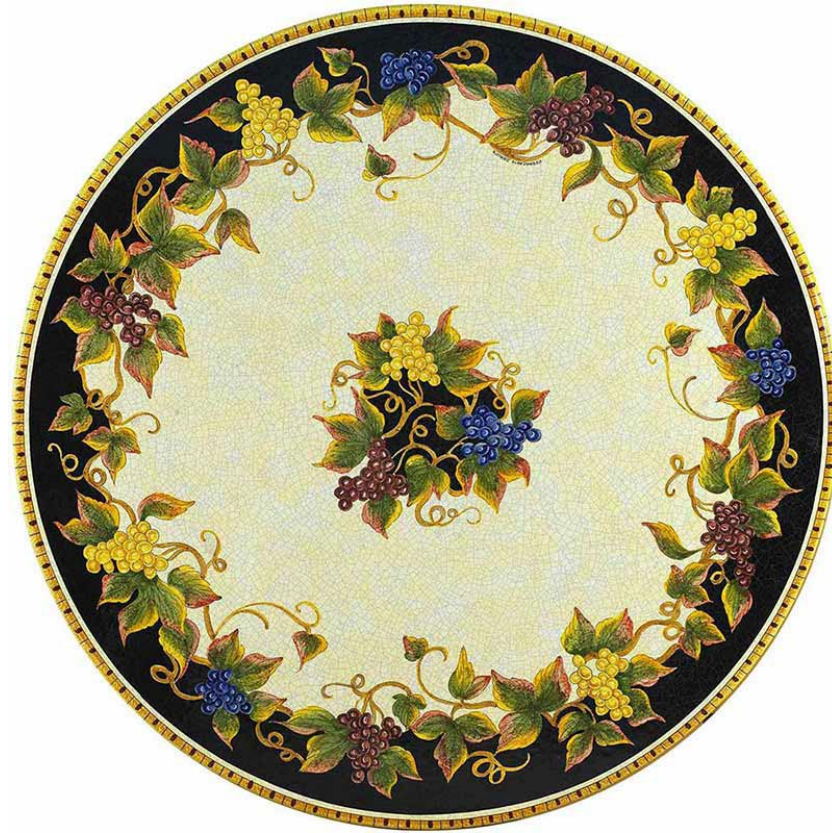

Natura

Ispirato dai vitigni, un'ampia varietà di elementi classici della natura si uniscono per formare una meravigliosa composizione. I colori prendono il sopravvento grazie allo sfondo nero.