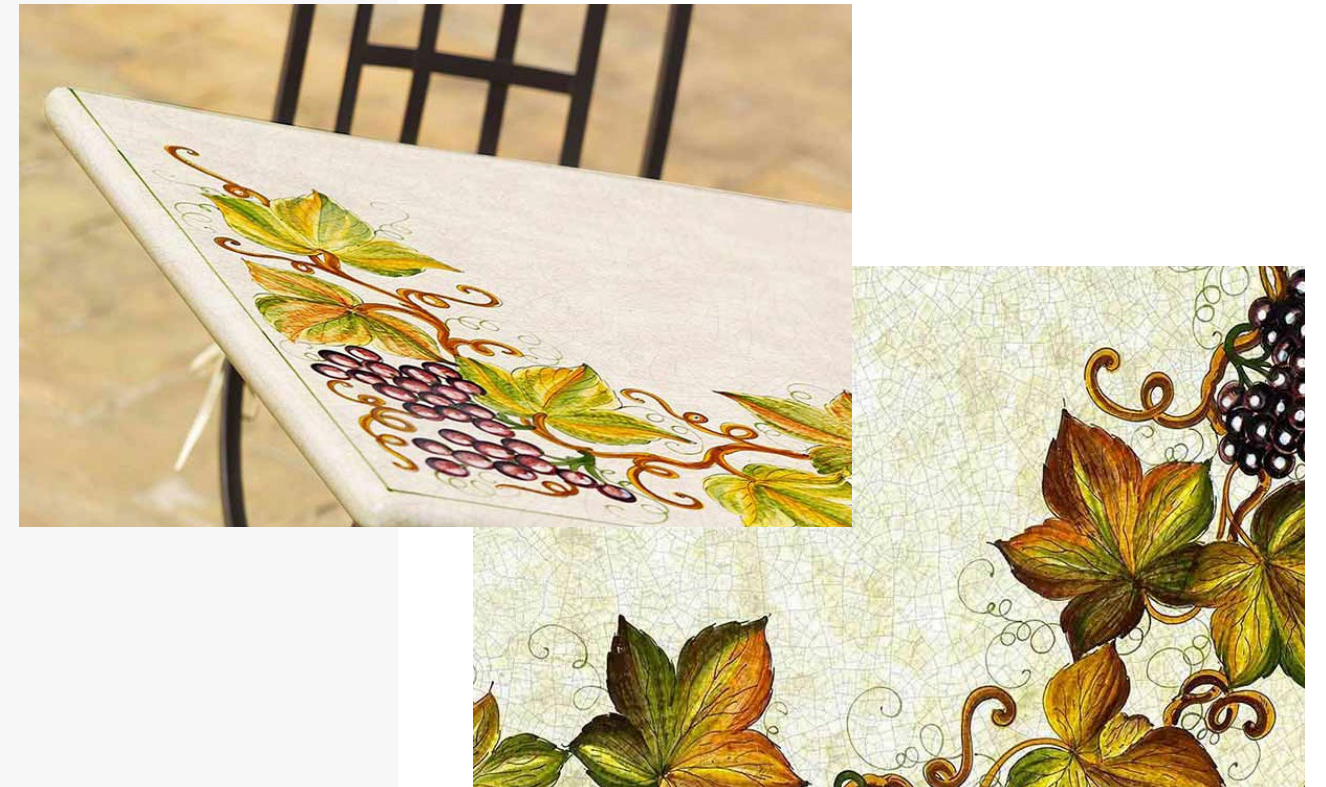

Montepulciano

La calma dell'autunno: su uno sfondo caldo e chiaro ci sono uva e foglie in un colore marrone-dorato-dorato lungo il bordo, che conferiscono al piatto un'atmosfera accogliente e tranquilla.