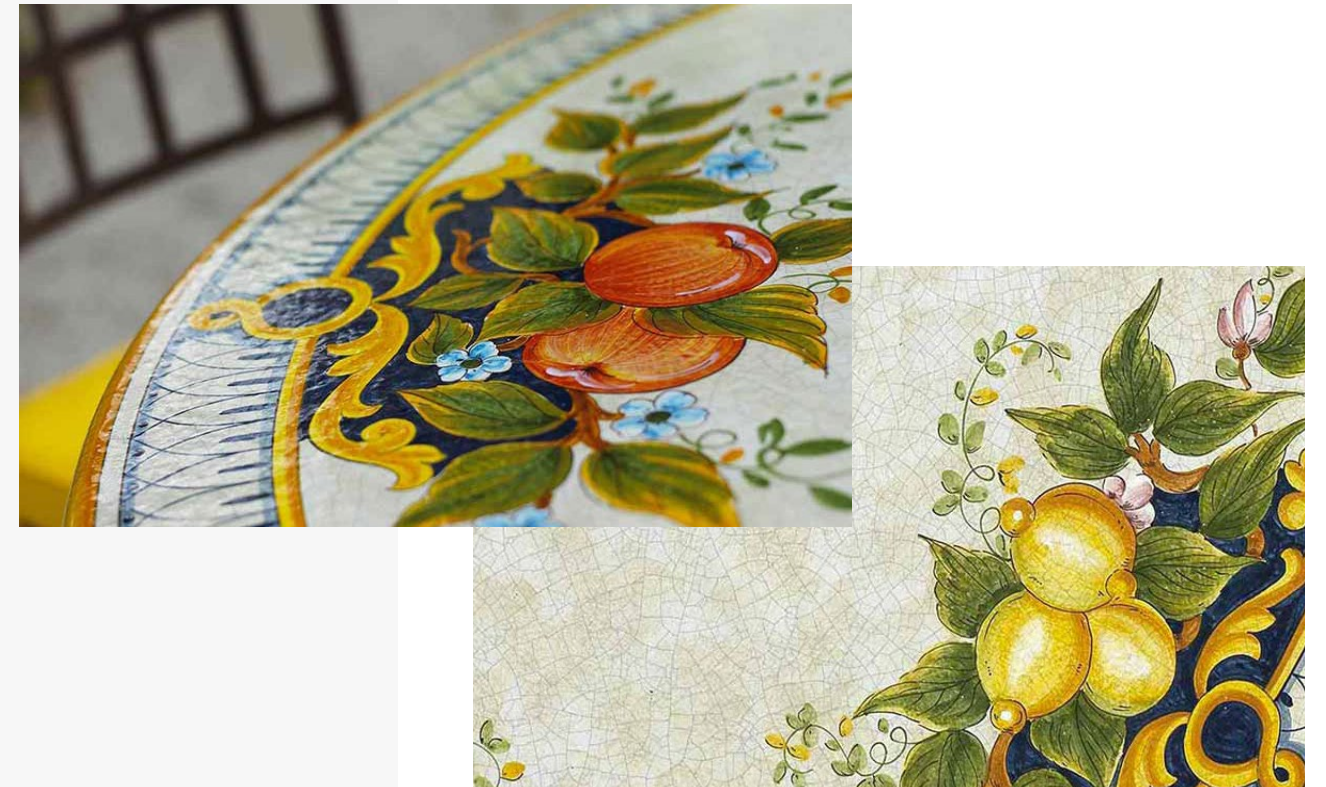

Melograno

I frutti vivaci finemente disposti sono circondati da una cornice semplice ed elegante e hanno un effetto raffinato sullo sfondo chiaro.