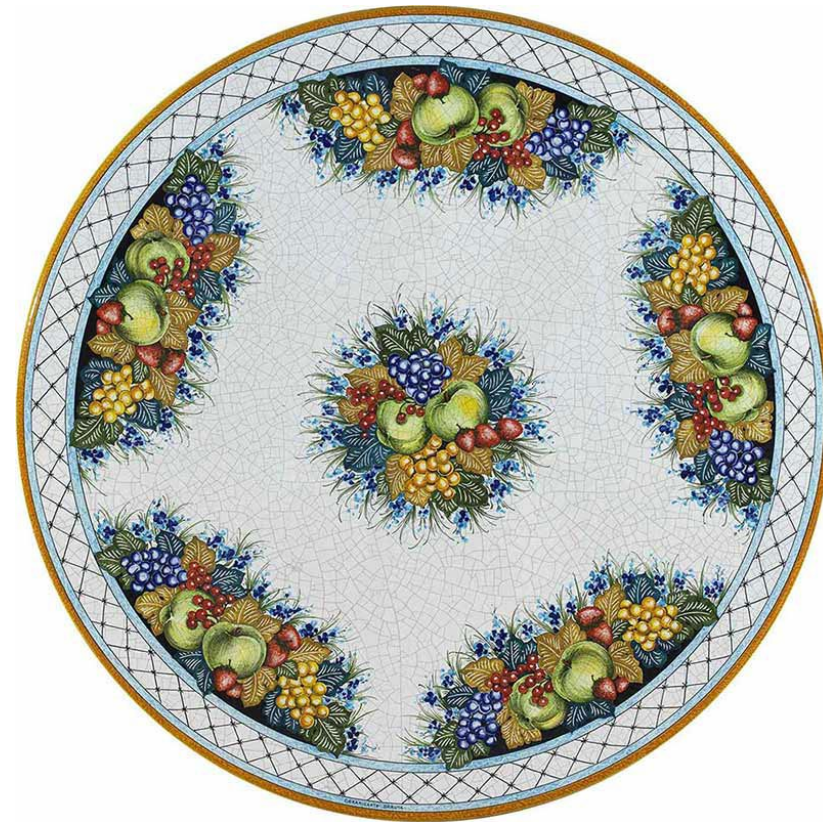

Fantasia

Raffinato ed elegante: su uno sfondo chiaro, ramoscelli con piccoli fiori e foglie si arricciano insieme a formare un bordo delicato e incantato, in cui si ritrovano qua e là anche tre puntini azzurri.

Delicato

Delicato per contrasto: le mimose gialle si annidano dolcemente su un anello giallo chiaro su uno sfondo bianco minimalista. Il bordo verde scuro del piano del tavolo completa la bella immagine.

Liberty

Elegante e senza tempo: su uno sfondo chiaro si trova una ghirlanda di foglie stilizzate giallo oro / verdastre, che ricorda una corona di vittoria d'altri tempi.

Ruffini

Grappoli di diversi frutti ed elementi floreali sono posizionati all'esterno e al centro. Sono completati da un bordo con un vivace motivo a quadri, che mette perfettamente in scena gli altri elementi.

Barolo

Qui è mostrata una vivace rappresentazione di una vite, ulteriormente sviluppata con una raffinata decorazione. Mentre le uve di colore diverso danno accenti di colore, le foglie con le loro sapienti sfumature garantiscono plasticità.