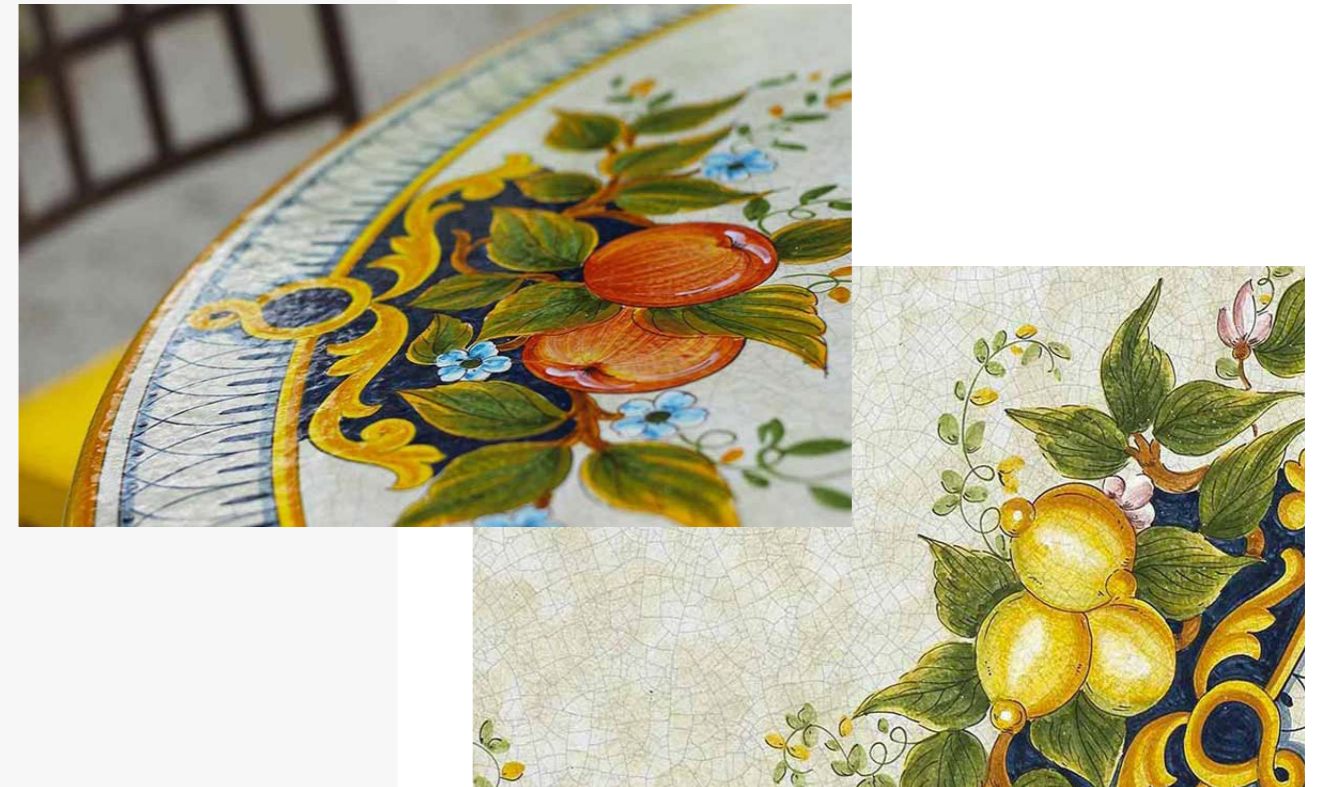

Melograno

I frutti vivaci finemente disposti sono circondati da una cornice semplice ed elegante e hanno un effetto raffinato sullo sfondo chiaro.