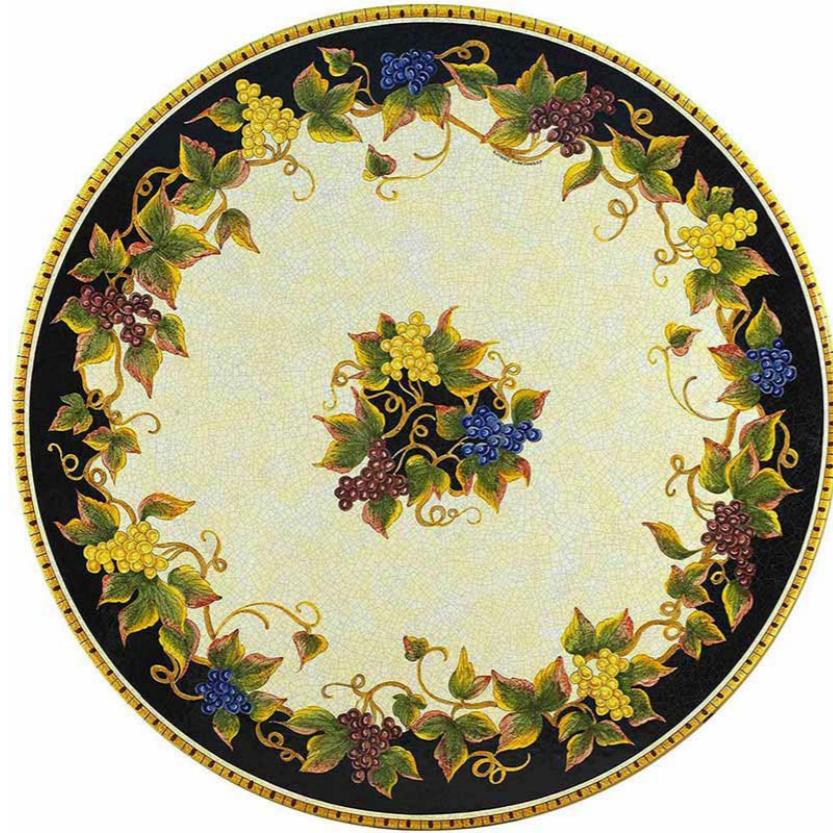

Natura

Ispirato dai vitigni, un'ampia varietà di elementi classici della natura si uniscono per formare una meravigliosa composizione. I colori prendono il sopravvento grazie allo sfondo nero.