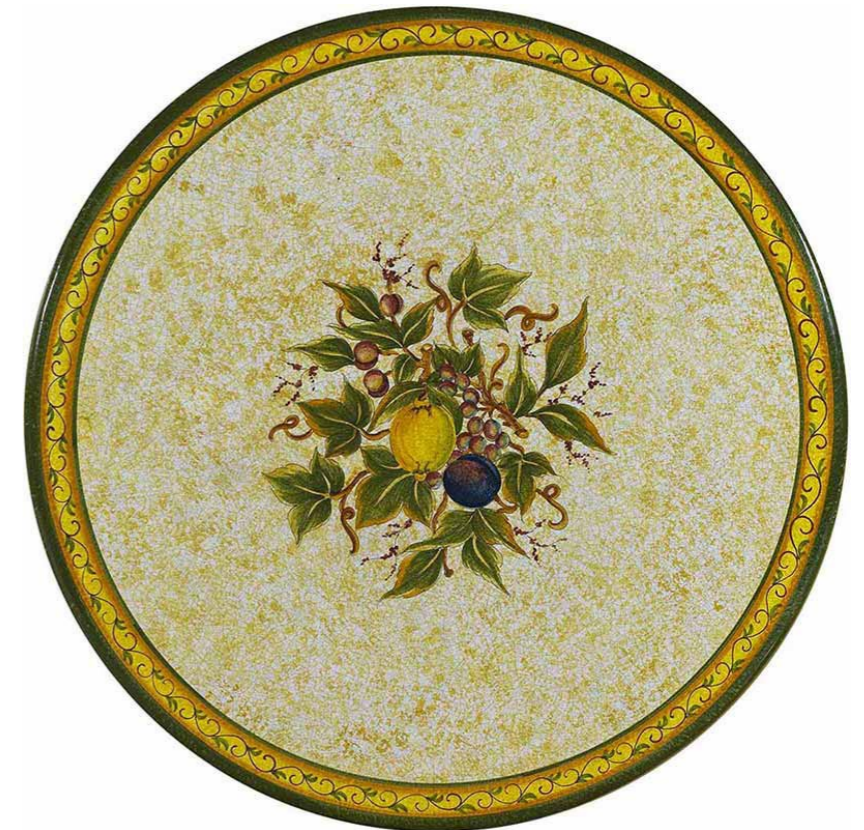

Trevi

Il motivo simmetrico è determinato da colori complementari armoniosi e contrastanti e da sottili ornamenti abbinati che sottolineano ulteriormente il design classico. Questo rende perfetto l'equilibrio tra semplicità e stravaganza.

Renaissance

Elegante e vivace: rami stilizzati nei colori giallo, verde e blu si uniscono su uno sfondo chiaro per formare un quadro allegro e sono tenuti insieme da un'elegante cornice negli stessi colori.

Ulivo

Piacere sublime: i rami di ulivo sono elegantemente e distribuiti in un nastro intorno alla tavola. I colori si muovono in gradevoli sfumature di verde.

Spoleto

Elementi naturali sotto forma di frutti, foglie e ramoscelli sono posizionati al centro su uno sfondo marrone-beige. Questi sono contenuti in una cornice di oliva e oro finemente decorata.

Barolo

Qui è mostrata una vivace rappresentazione di una vite, ulteriormente sviluppata con una raffinata decorazione. Mentre le uve di colore diverso danno accenti di colore, le foglie con le loro sapienti sfumature garantiscono plasticità.