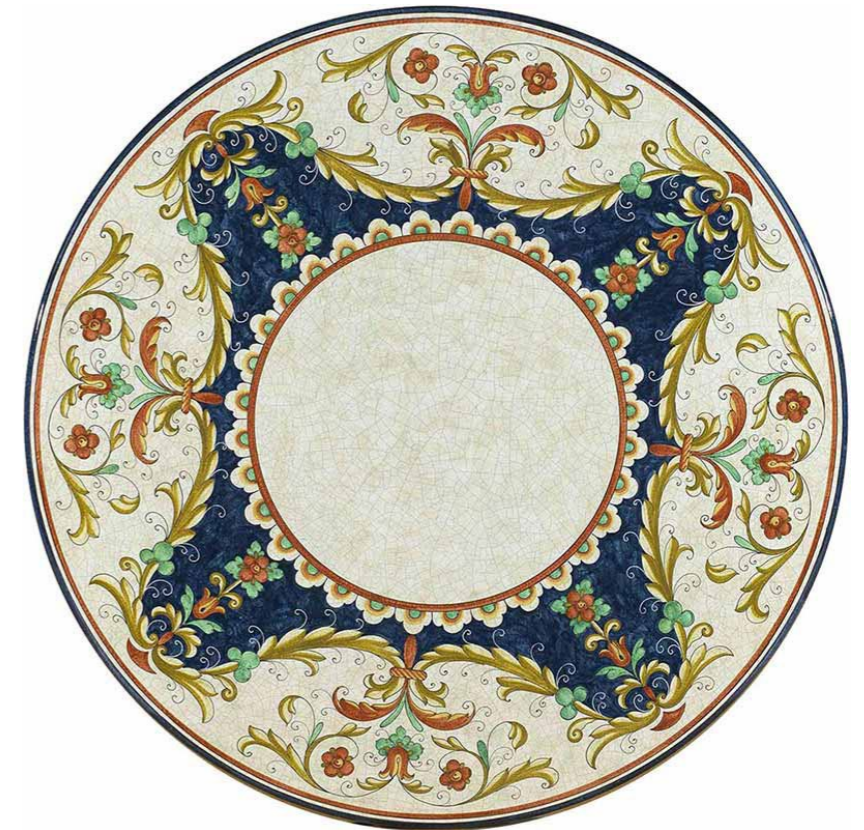

Trevi

Il motivo simmetrico è determinato da colori complementari armoniosi e contrastanti e da sottili ornamenti abbinati che sottolineano ulteriormente il design classico. Questo rende perfetto l'equilibrio tra semplicità e stravaganza.