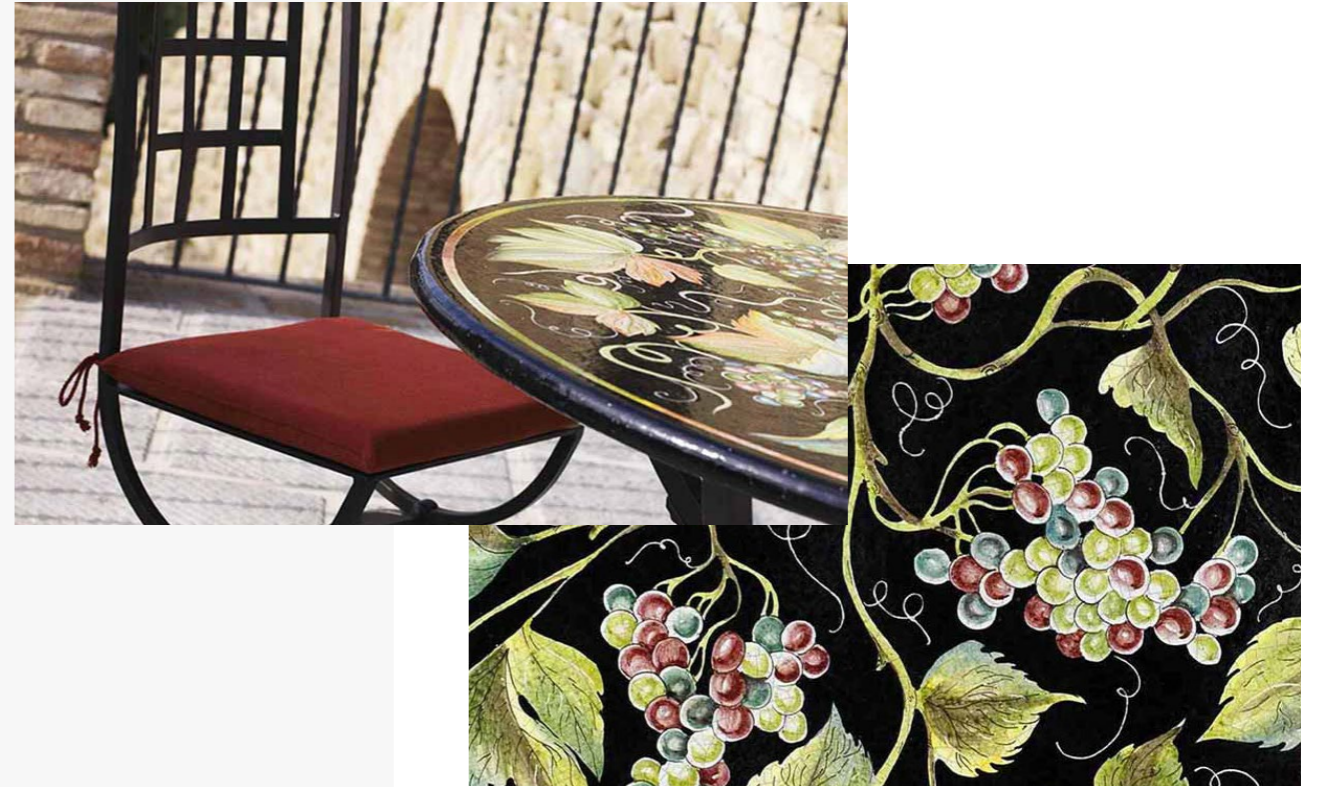

Oceano

Fresco e molto elegante: una fascia azzurra di onde circonda uno sfondo chiaro. Al centro, le onde si uniscono a spirale per formare un bellissimo ornamento.

Van Gogh

Su uno sfondo scuro viene presentata un'opera che ricorda Van Gogh con i suoi girasoli gialli, i papaveri rossi e le foglie originali. Questo design è un'esplosione di colori di cui non ne hai mai abbastanza.

Stella Polare

Un motivo a scacchiera distorta a forma di stella attira l'attenzione con il suo effetto ottico futuristico. Allo stesso tempo, il design ricorda il marmo, che crea un'impressione nobile e attenta allo stile.

Barolo

Qui è mostrata una vivace rappresentazione di una vite, ulteriormente sviluppata con una raffinata decorazione. Mentre le uve di colore diverso danno accenti di colore, le foglie con le loro sapienti sfumature garantiscono plasticità.