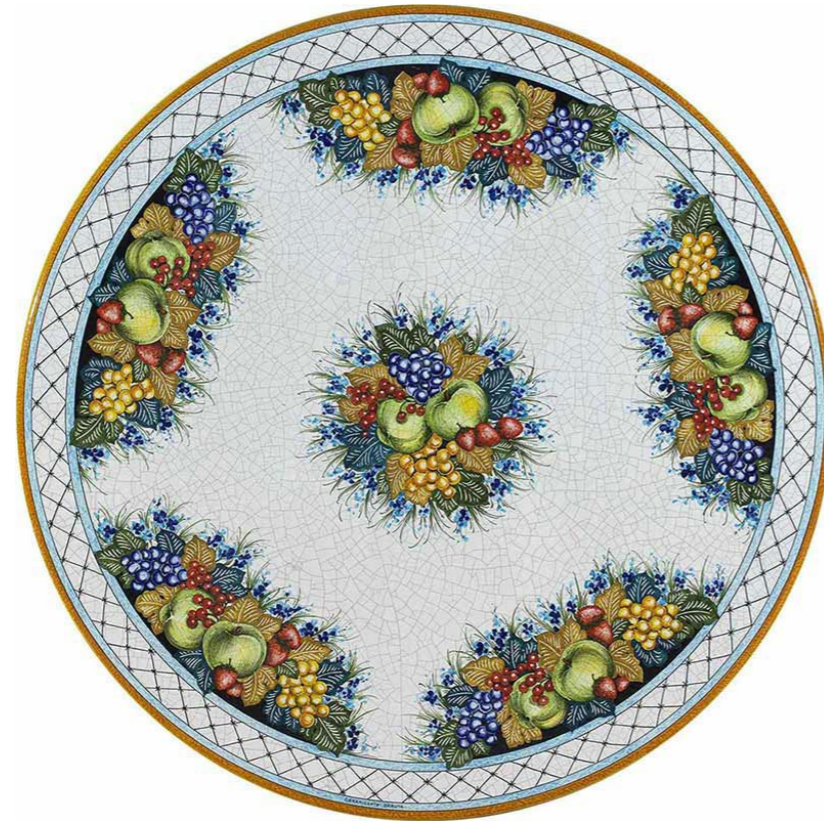

Fantasia

Raffinato ed elegante: su uno sfondo chiaro, ramoscelli con piccoli fiori e foglie si arricciano insieme a formare un bordo delicato e incantato, in cui si ritrovano qua e là anche tre puntini azzurri.

Delicato

Delicato per contrasto: le mimose gialle si annidano dolcemente su un anello giallo chiaro su uno sfondo bianco minimalista. Il bordo verde scuro del piano del tavolo completa la bella immagine.

Liberty

Elegante e senza tempo: su uno sfondo chiaro si trova una ghirlanda di foglie stilizzate giallo oro / verdastre, che ricorda una corona di vittoria d'altri tempi.

Ruffini

Grappoli di diversi frutti ed elementi floreali sono posizionati all'esterno e al centro. Sono completati da un bordo con un vivace motivo a quadri, che mette perfettamente in scena gli altri elementi.

Barolo

Qui è mostrata una vivace rappresentazione di una vite, ulteriormente sviluppata con una raffinata decorazione. Mentre le uve di colore diverso danno accenti di colore, le foglie con le loro sapienti sfumature garantiscono plasticità.