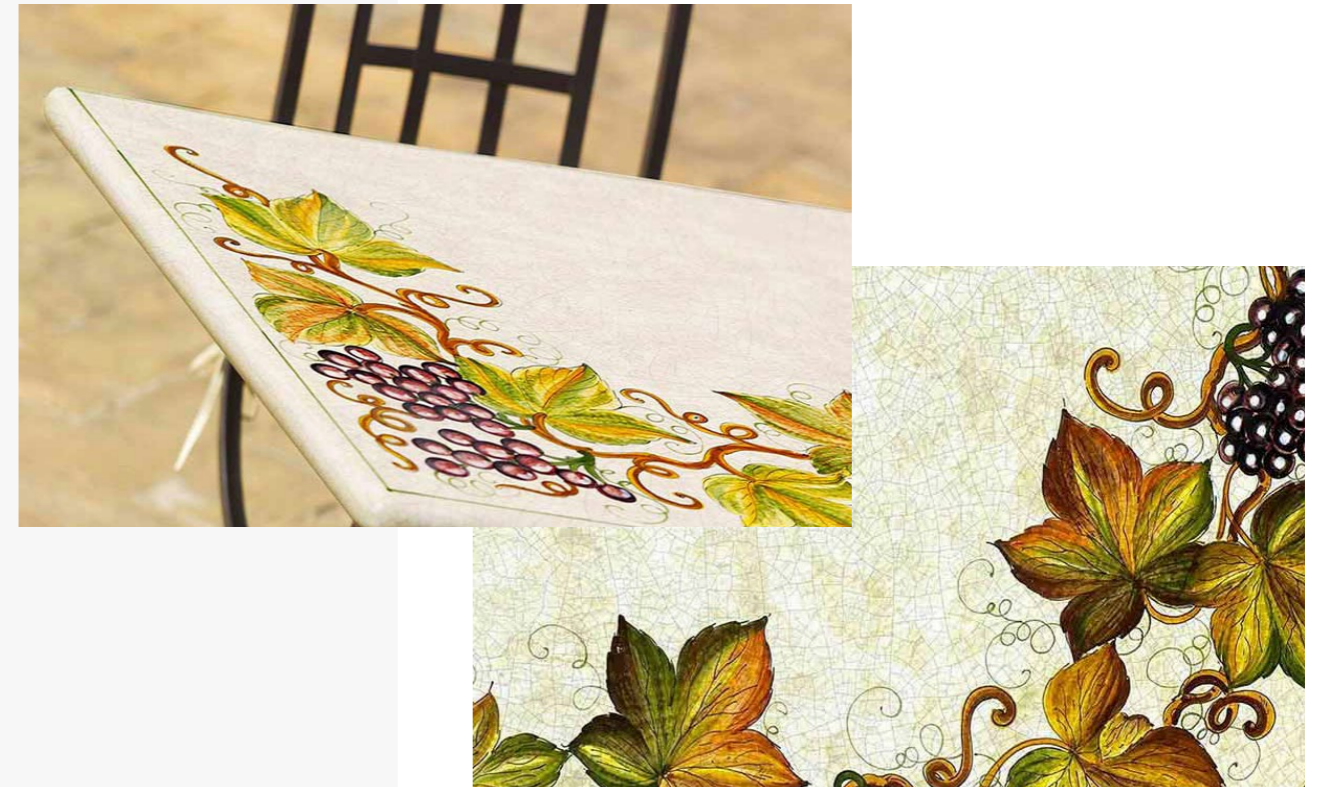

Montepulciano

La calma dell'autunno: su uno sfondo caldo e chiaro ci sono uva e foglie in un colore marrone-dorato-dorato lungo il bordo, che conferiscono al piatto un'atmosfera accogliente e tranquilla.