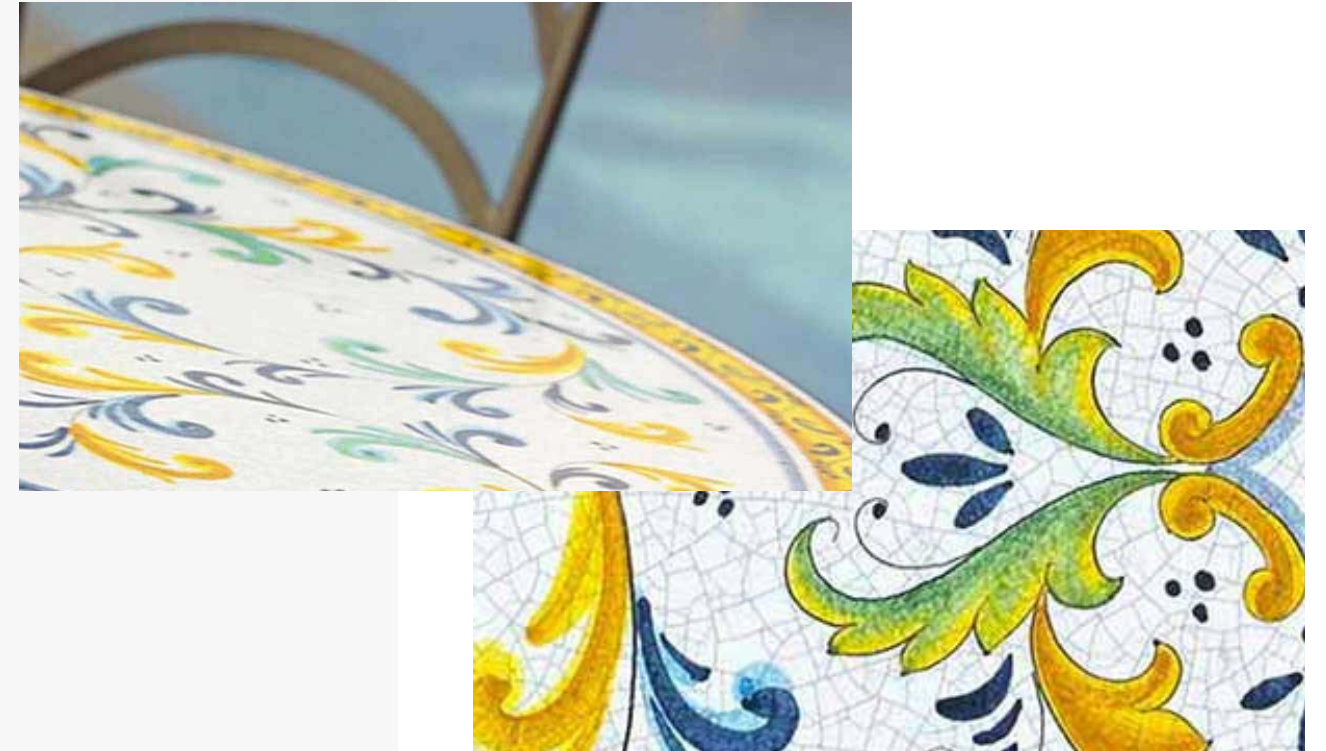

Renaissance

Elegant und heiter: stilisierte Zweige in den Farben gelb, grün und blau finden sich auf hellem Hintergrund zu einem heiteren Bild zusammen und werden von einem eleganten Rahmen in denselben Farben zusammengehalten.