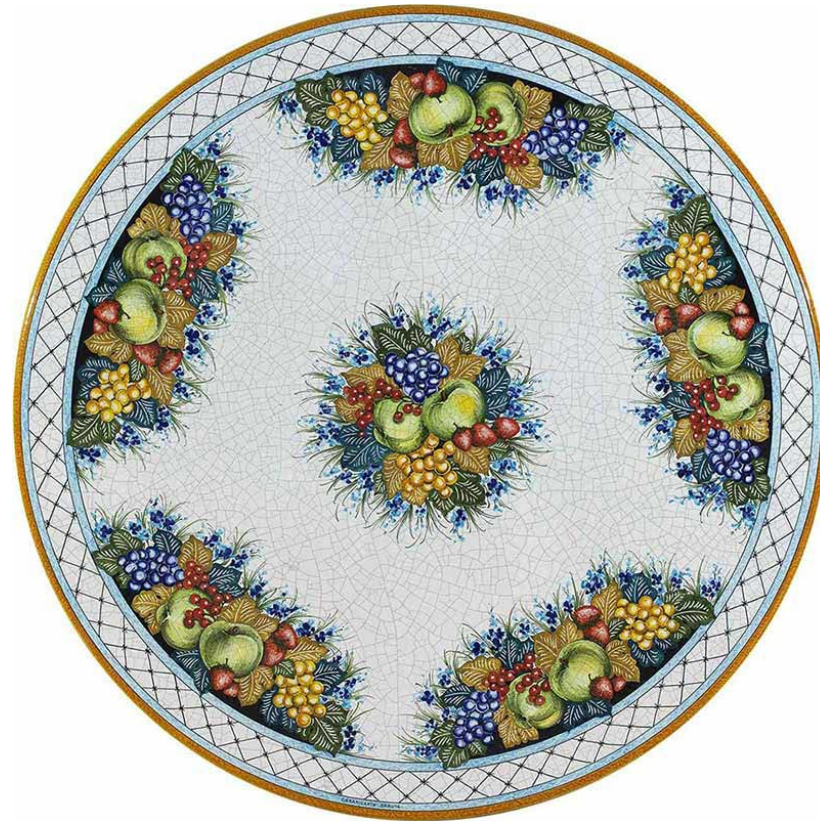

Fantasia

Raffiniert und elegant: auf einem hellen Hintergrund kräuseln sich Zweige mit kleinen Blüten und Blättern zu einer zarten, verwunschenen Umrandung zusammen, in der sich auch hier und da drei kleine blaue Pünktchen wiederfinden.

Delicato

Zierlich mit Kontrast: Auf einem minimalistisch gehaltenem, weißen Hintergrund schmiegen sich gelbe Mimosen weich an einen hellgelben Ring. Der dunkelgrüne Rand der Tischplatte vollendet das hübsche Bild.

Liberty

Elegant und zeitlos: Auf einem hellen Hintergrund liegt ein goldgelb/grünlicher Kranz aus stilisierten Blättern, der an eine Siegeskronen aus vergangenen Tagen erinnert.

Ruffini

Ansammlungen verschiedener Früchte und floraler Elemente sind außen und in der Mitte positioniert. Ergänzt werden sie von einem Rand mit einem lebendigen Karmuster, der die anderen Elemente perfekt in Szene setzt.