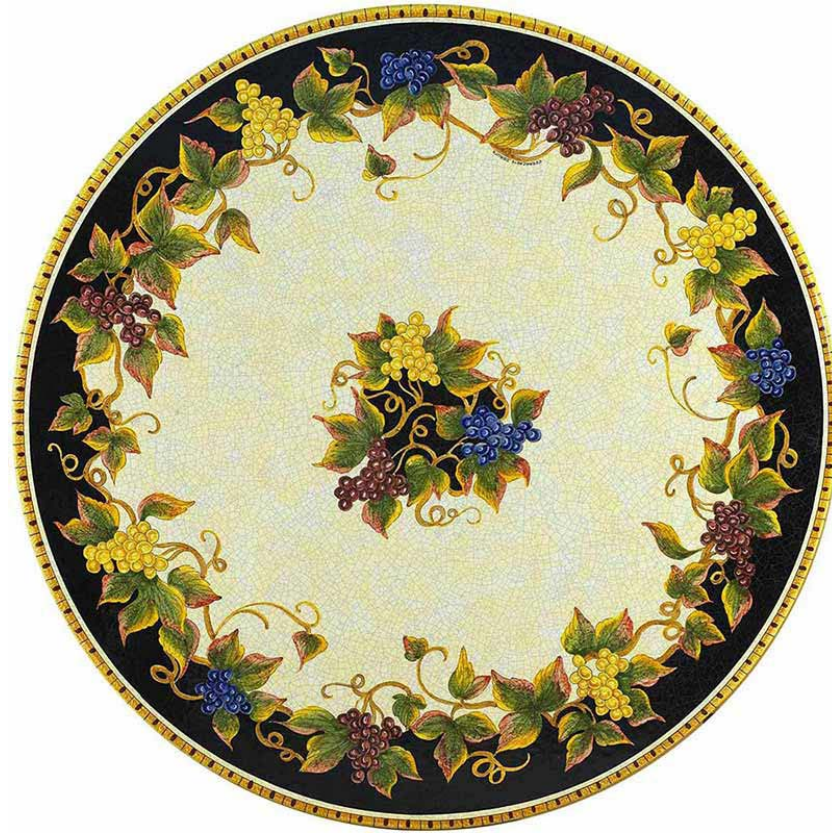

Natura

Inspiziert von Traubenstöcken vereinen sich hier verschiedenste klassische Elemente der Natur und bilden so eine wunderschöne Komposition. Durch den schwarzen Hintergrund kommen die Farben besonders gut zur Geltung.