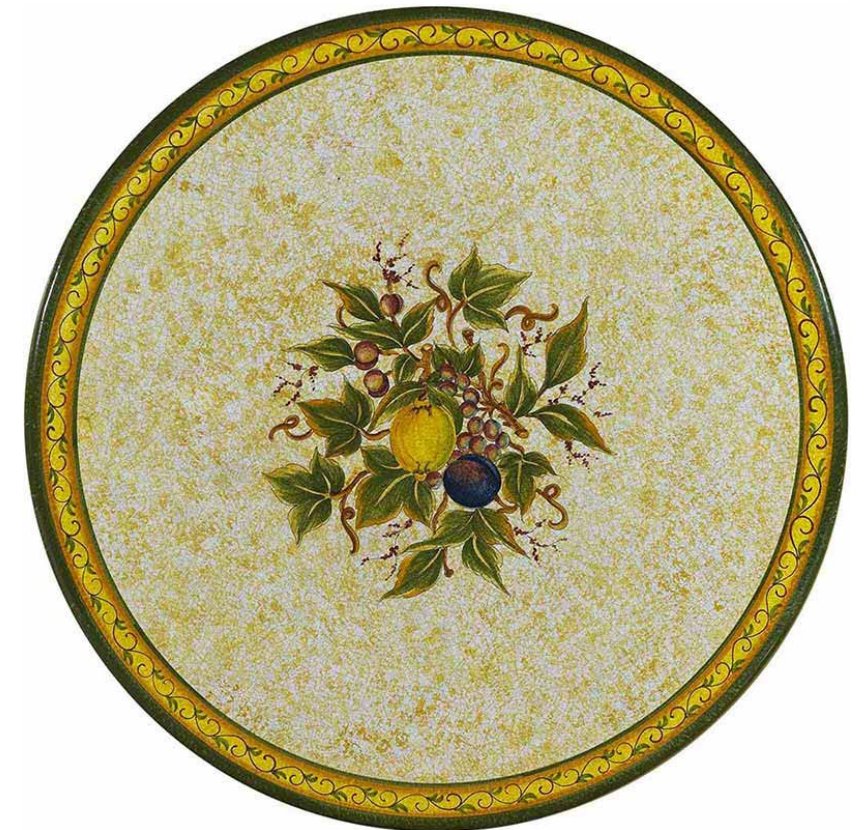

Spoleto

Auf einem braun-beigen Hintergrund befinden sich mittig positioniert Naturelemente in Form von Früchten, Blättern und Zweigen. Diese werden von einem fein verzierten oliv-goldenen Rahmen gehalten.