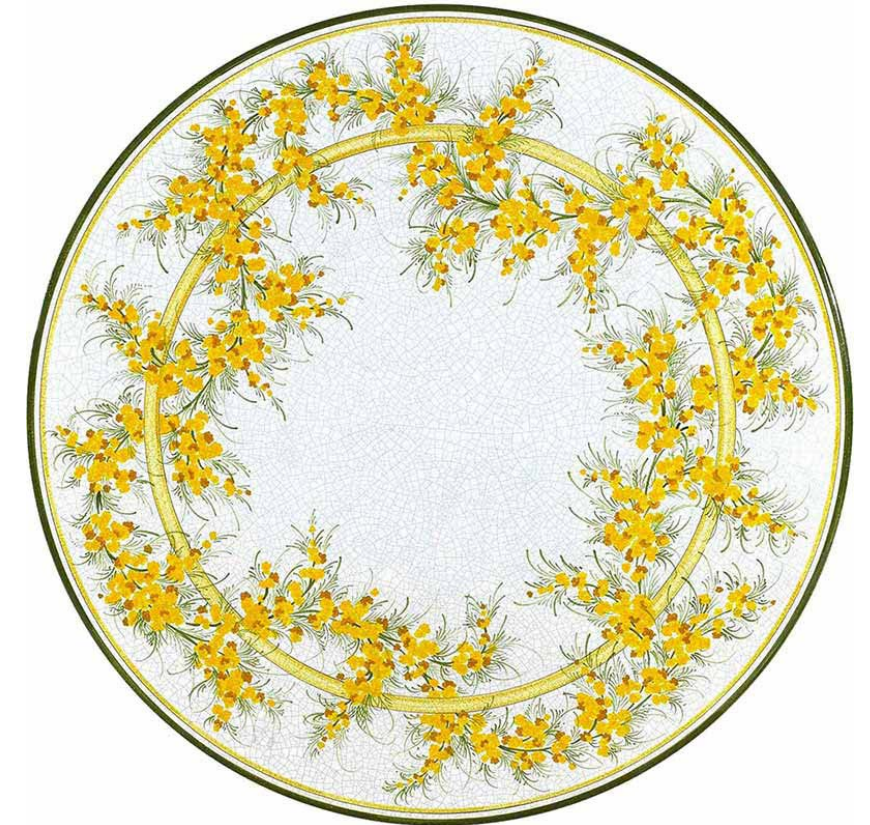

Girasole

Sonnenblumen in Vollendung: Die dynamisch aufblühenden, gelben Sonnenblumen erstrecken sich über den unteren Rand, während der helle Bereich in der Mitte die Wirkung der Sonne übernimmt und so für einen entspannenden Ausgleich sorgt.

Fantasia

Raffiniert und elegant: auf einem hellen Hintergrund kräuseln sich Zweige mit kleinen Blüten und Blättern zu einer zarten, verwunschenen Umrandung zusammen, in der sich auch hier und da drei kleine blaue Pünktchen wiederfinden.

Barolo

Eine lebhaftere Darstellung einer Weinrebe ist hier, weiterentwickelt mit feinem Dekor, abgebildet. Während die verschiedenfarbigen Weintrauben farbliche Akzente setzen, sorgen die Blätter mit ihren gekonnten Schattierungen für Plastizität.