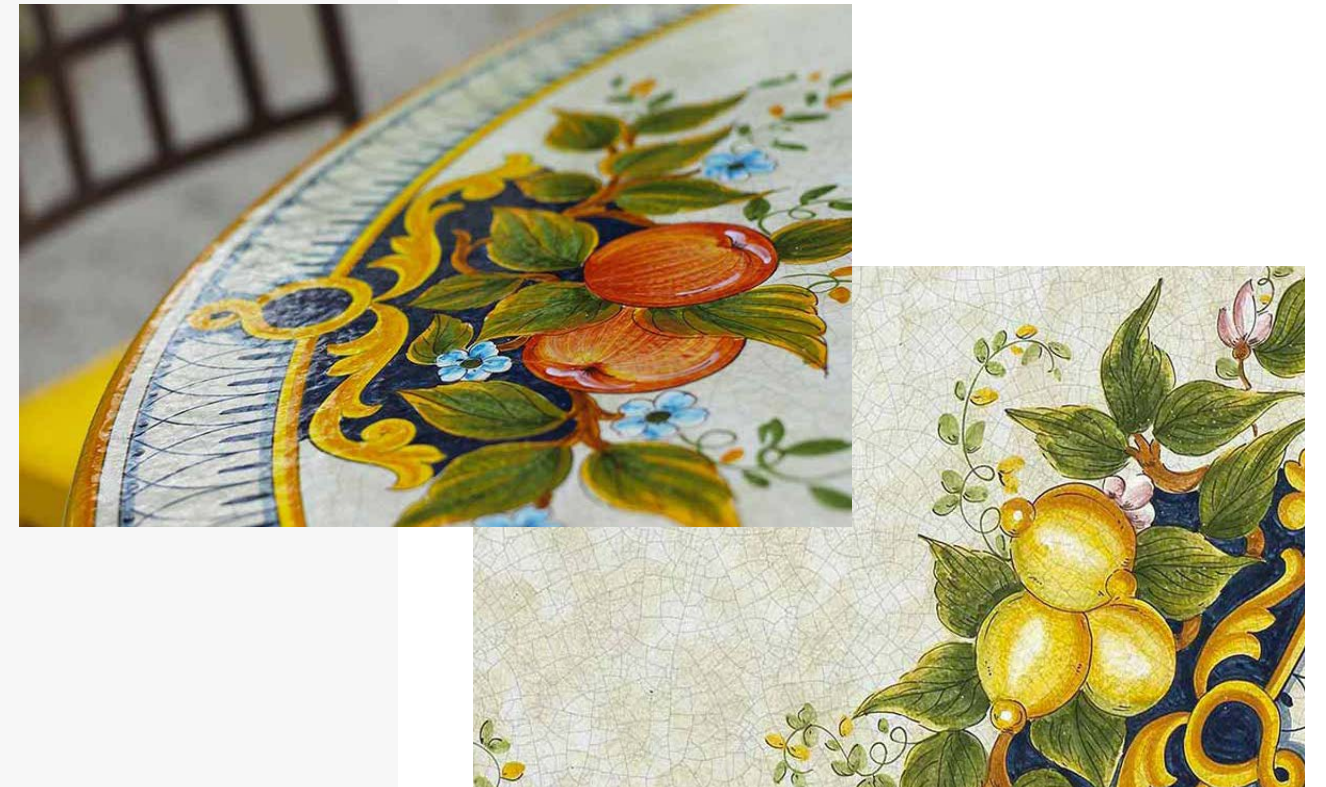

Melograno

Die schönen und fein angerichteten Früchte sind von einem einfachen und eleganten Rahmen umgeben und erhalten auf dem hellen Hintergrund eine hervorragende Wirkung.