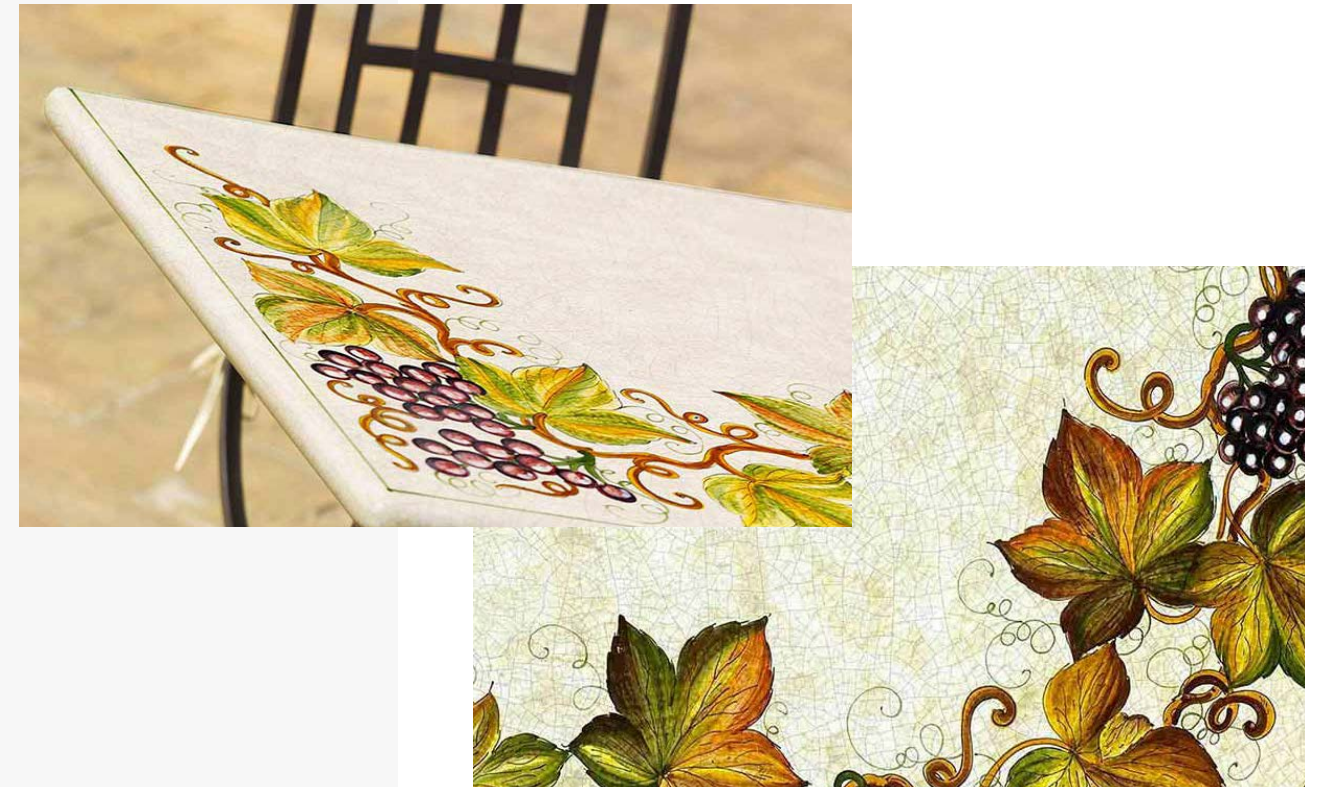

Montepulciano

Die Ruhe des Herbstes: Auf einem warmen, hellen Hintergrund finden sich am Rand entlang Trauben und Blätter in einer herbstlich-braun-goldenen Farbe, welche der Platte eine wohlige und ruhige Atmosphäre verleihen.