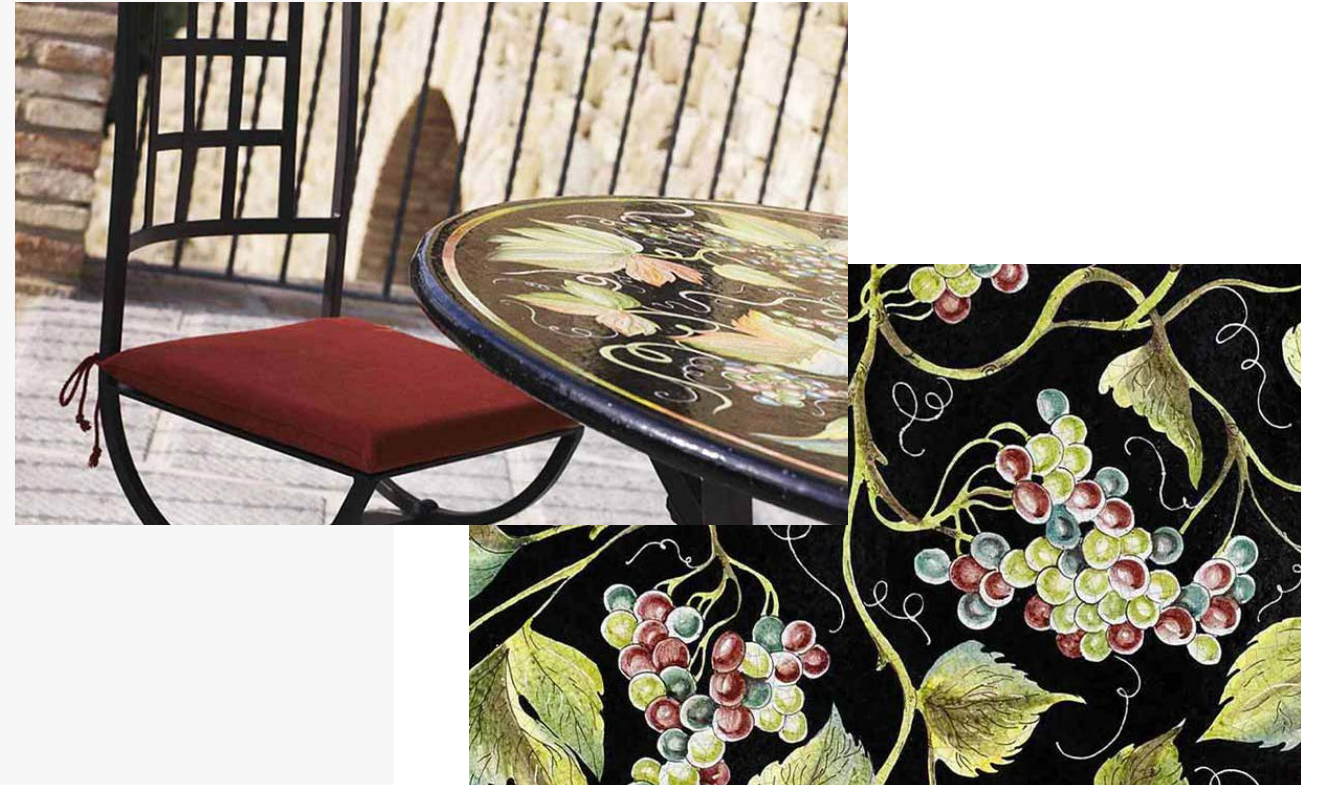

Stella Polare

Ein verzerrtes Schachbrettmuster in Form eines Sterns sorgt mit seiner futuristischen optischen Wirkung für Aufmerksamkeit. Gleichzeitig erinnert das Design an Marmor, wodurch ein edler und stilbewusster Eindruck erzeugt wird.

Ombra

Im Gegensatz zur Tischplatte „Stella Polare“, besitzt diese einen weißen Untergrund, auf dem man eine symmetrische Form findet, die an eine abstrahierte Blume oder den Schatten erinnert. Auch diese Platte beeindruckt mit ihrer gekonnten Schlichtheit.

Barolo

Eine lebhaftere Darstellung einer Weinrebe ist hier, weiterentwickelt mit feinem Dekor, abgebildet. Während die verschiedenfarbigen Weintrauben farbliche Akzente setzen, sorgen die Blätter mit ihren gekonnten Schattierungen für Plastizität.