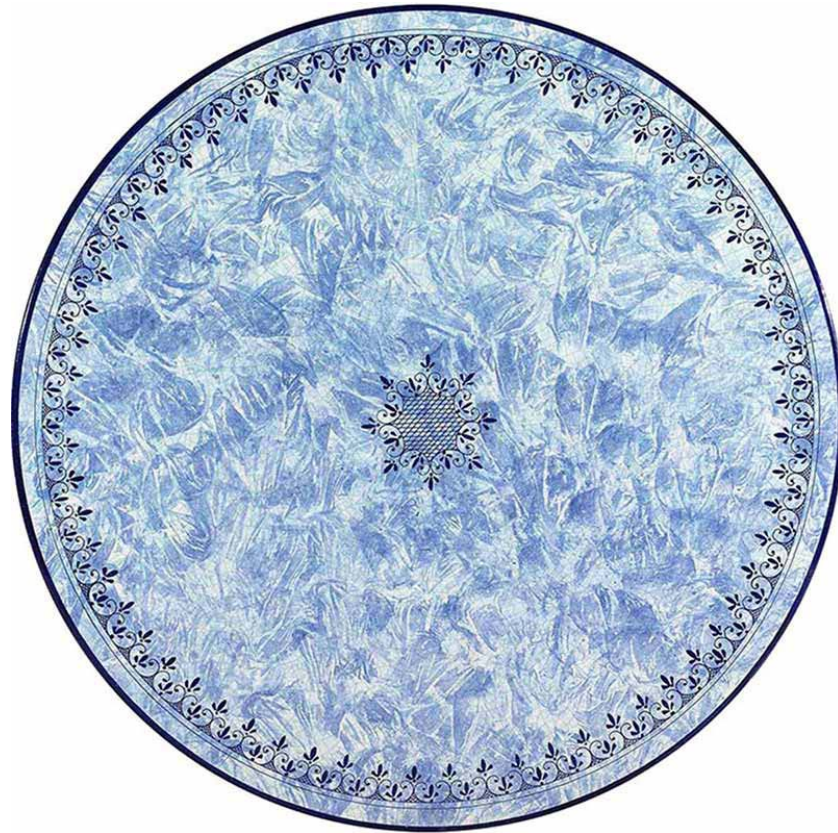

Liberty

Elegant und zeitlos: Auf einem hellen Hintergrund liegt ein goldgelb/grünlicher Kranz aus stilisierten Blättern, der an eine Siegeskronen aus vergangenen Tagen erinnert.

Ruffini

Ansammlungen verschiedener Früchte und floraler Elemente sind außen und in der Mitte positioniert. Ergänzt werden sie von einem Rand mit einem lebendigen Karmuster, der die anderen Elemente perfekt in Szene setzt.

Uvetta

Der blau-weiße Hintergrund ist mit detaillierten Abbildungen von Zitronen und Weintrauben beschmückt. Auch die Blätter sind mit Liebe zum Detail gestaltet. Die auffälligen Zitronen erzeugen zusätzlich einen Kalt-Warm-Kontrast zum Hintergrund.

Stella Polare

Ein verzerrtes Schachbrettmuster in Form eines Sterns sorgt mit seiner futuristischen optischen Wirkung für Aufmerksamkeit. Gleichzeitig erinnert das Design an Marmor, wodurch ein edler und stilbewusster Eindruck erzeugt wird.

Barolo

Eine lebhaftere Darstellung einer Weinrebe ist hier, weiterentwickelt mit feinem Dekor, abgebildet. Während die verschiedenfarbigen Weintrauben farbliche Akzente setzen, sorgen die Blätter mit ihren gekonnten Schattierungen für Plastizität.