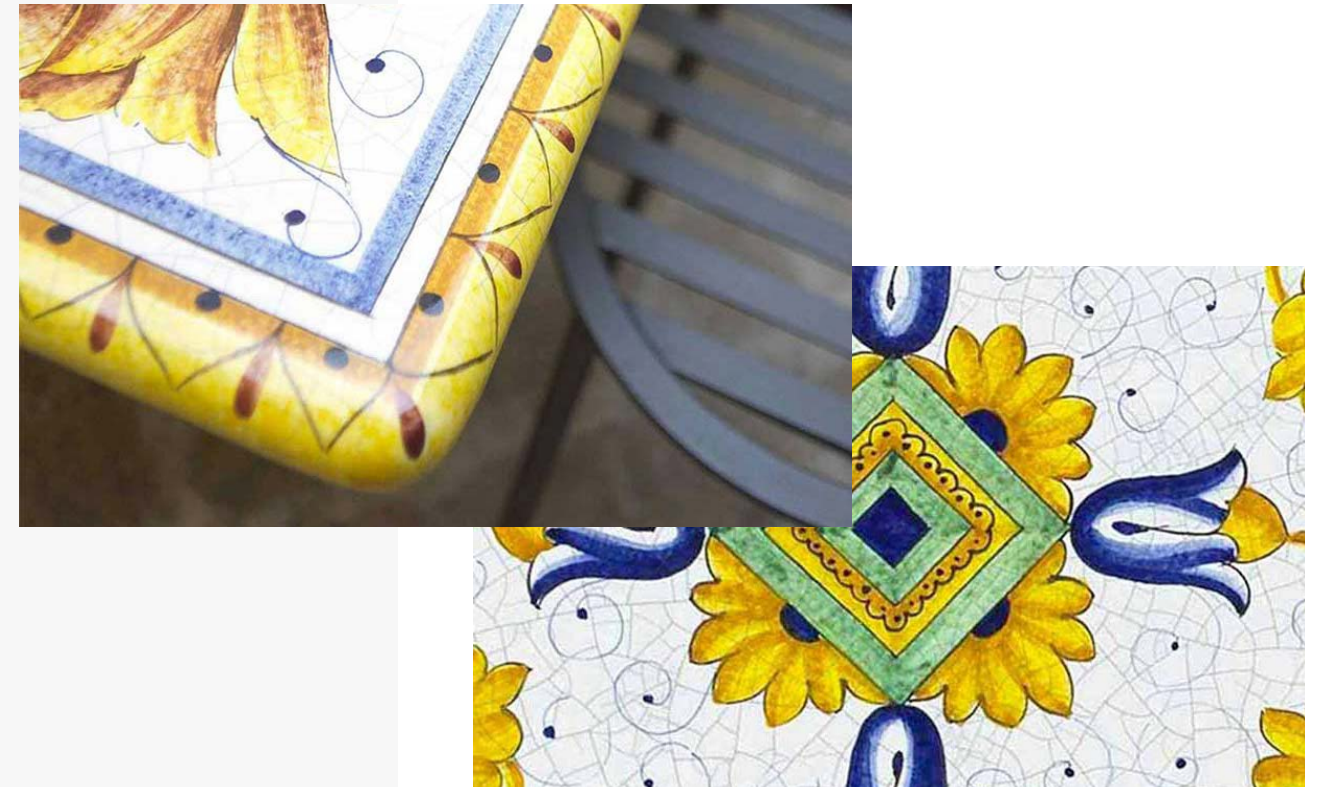

Toscana

Klassisch und reichlich verziert: auf hellem Hintergrund ist die gesamte Tischfläche mit bunten Blüten versehen. Tulpen, Rosen und Blütenzweige ragen heraus und bilden hübsche Ornamente. Der Rahmen ist zart und hell gehalten.