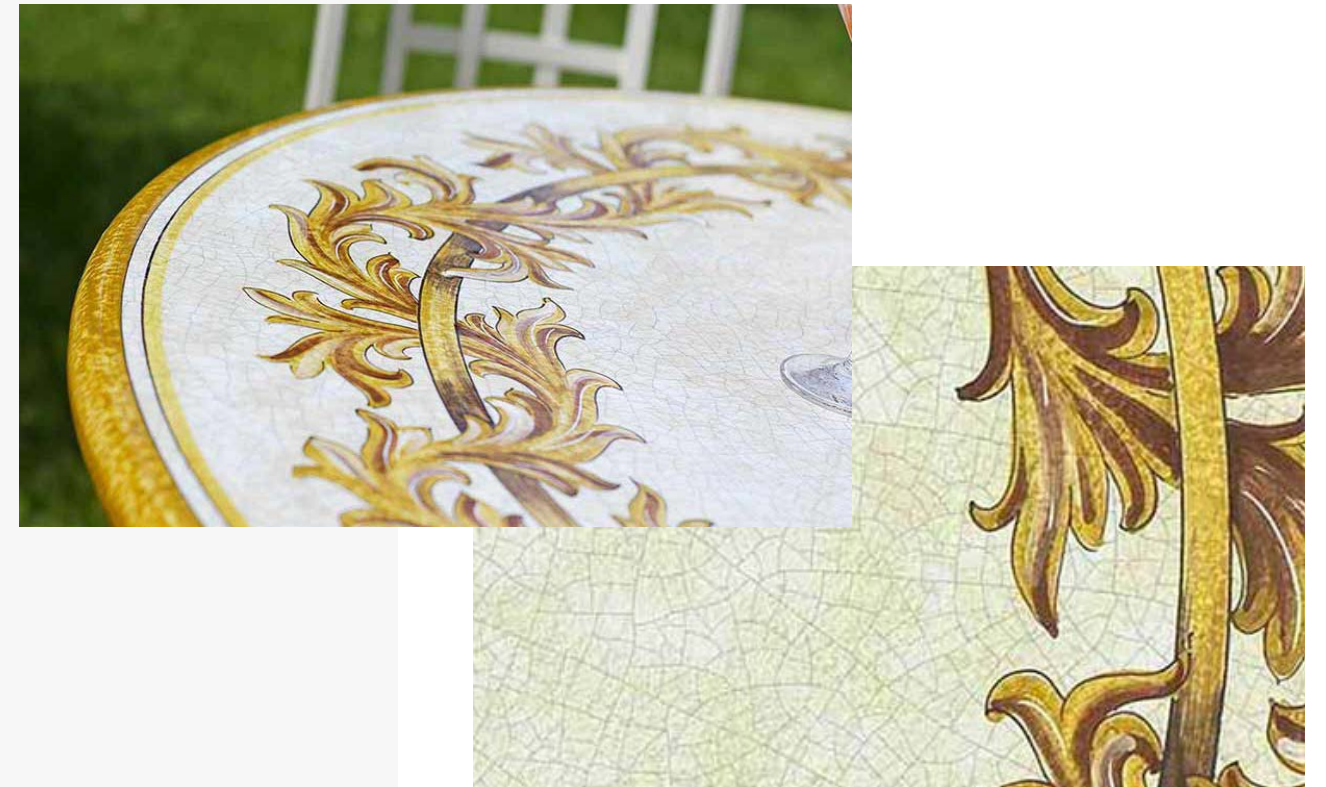

Fantasia

Raffiniert und elegant: auf einem hellen Hintergrund kräuseln sich Zweige mit kleinen Blüten und Blättern zu einer zarten, verwunschenen Umrandung zusammen, in der sich auch hier und da drei kleine blaue Pünktchen wiederfinden.

Liberty

Elegant und zeitlos: Auf einem hellen Hintergrund liegt ein goldgelb/grünlicher Kranz aus stilisierten Blättern, der an eine Siegeskronen aus vergangenen Tagen erinnert.

Ruffini

Ansammlungen verschiedener Früchte und floraler Elemente sind außen und in der Mitte positioniert. Ergänzt werden sie von einem Rand mit einem lebendigen Karmuster, der die anderen Elemente perfekt in Szene setzt.