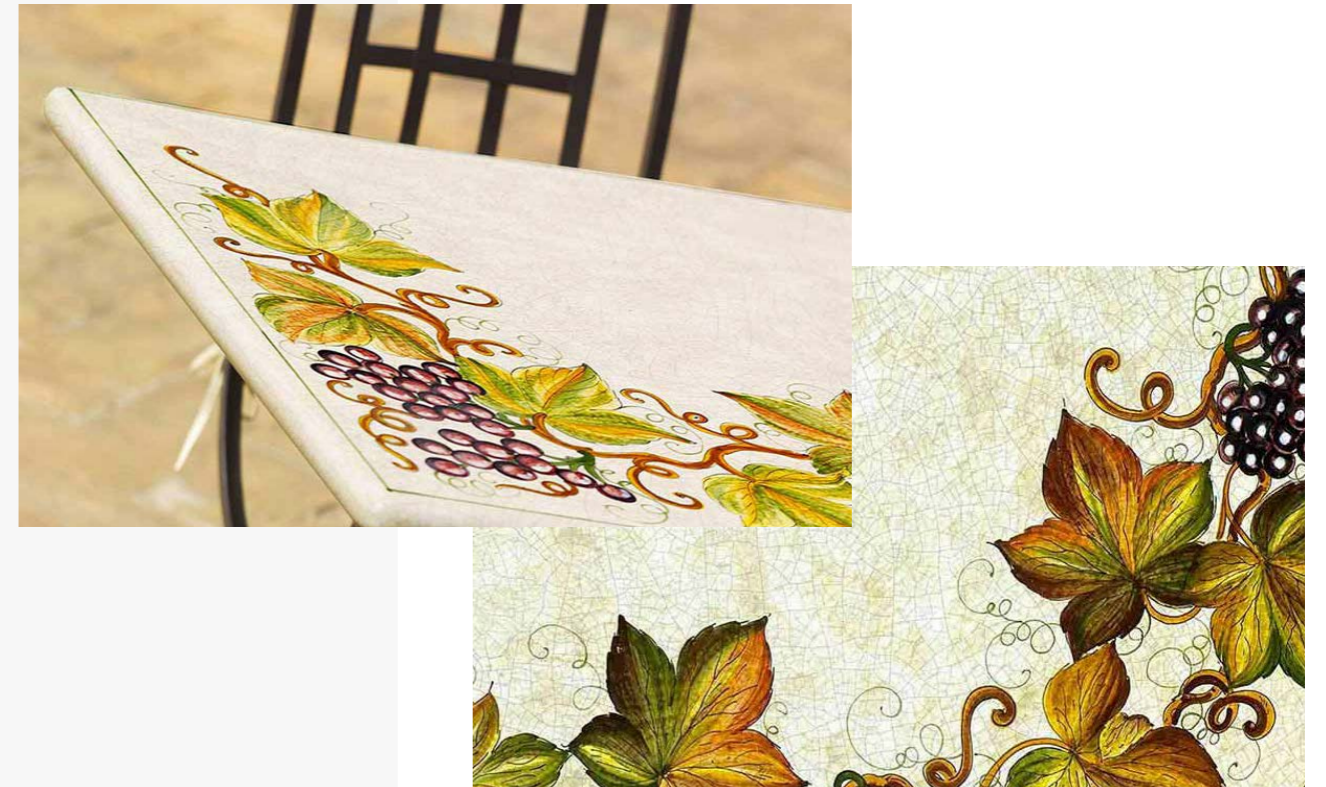

Montepulciano

La calma dell'autunno: su uno sfondo caldo e chiaro ci sono uva e foglie in un colore marrone-dorato-dorato lungo il bordo, che conferiscono al piatto un'atmosfera accogliente e tranquilla.