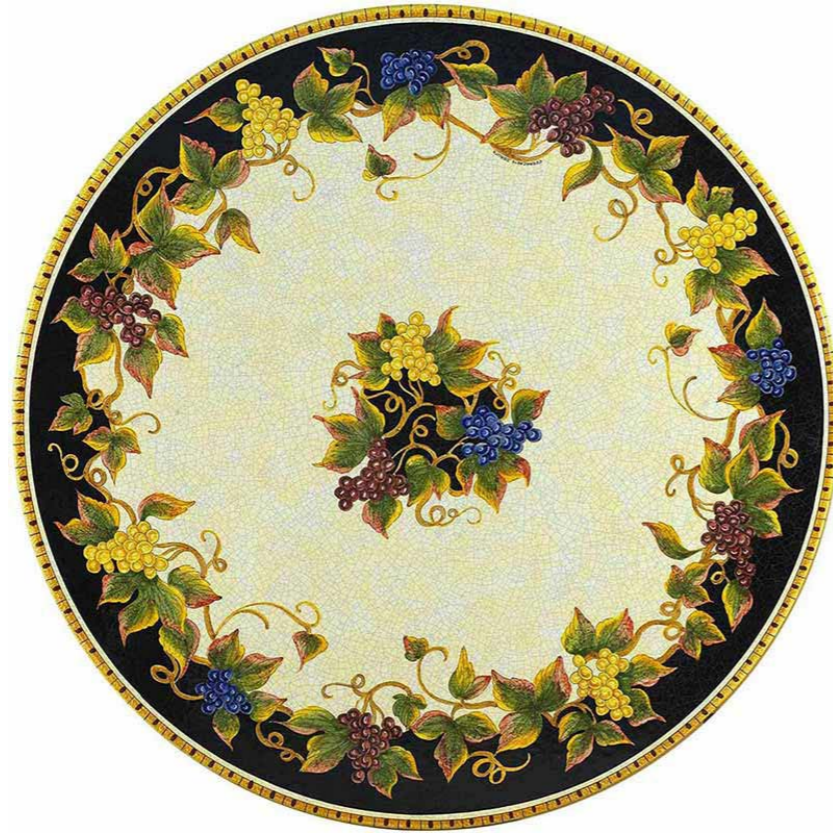

Natura

Ispirato dai vitigni, un'ampia varietà di elementi classici della natura si uniscono per formare una meravigliosa composizione. I colori prendono il sopravvento grazie allo sfondo nero.