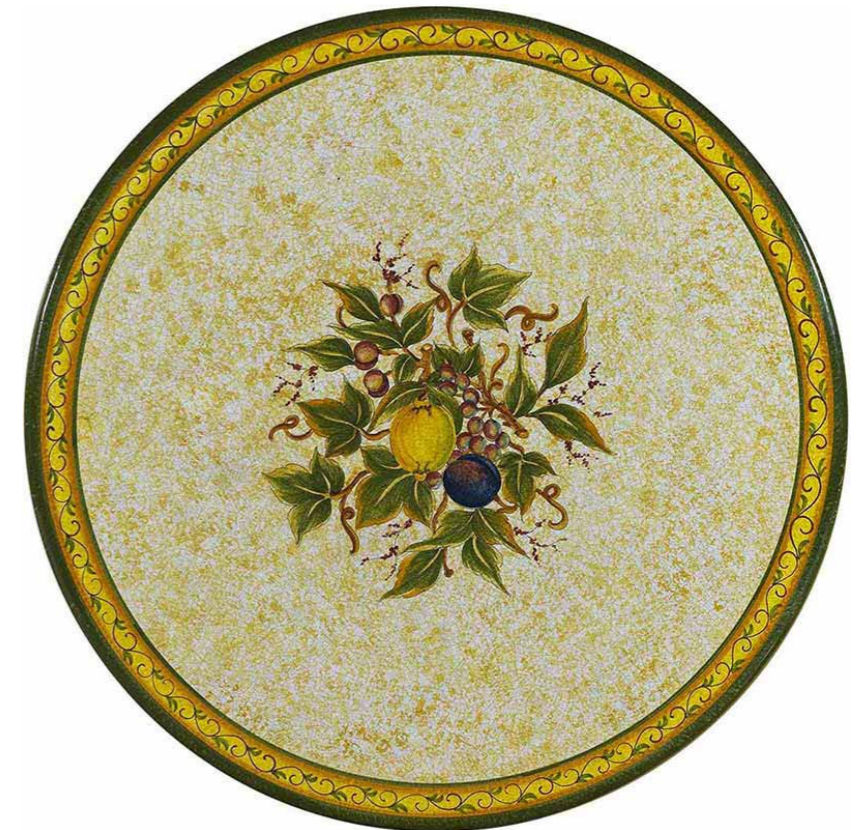

Trevi

Il motivo simmetrico è determinato da colori complementari armoniosi e contrastanti e da sottili ornamenti abbinati che sottolineano ulteriormente il design classico. Questo rende perfetto l'equilibrio tra semplicità e stravaganza.

Renaissance

Elegante e vivace: rami stilizzati nei colori giallo, verde e blu si uniscono su uno sfondo chiaro per formare un quadro allegro e sono tenuti insieme da un'elegante cornice negli stessi colori.

Ulivo

Piacere sublime: i rami di ulivo sono elegantemente e distribuiti in un nastro intorno alla tavola. I colori si muovono in gradevoli sfumature di verde.

Spoleto

Elementi naturali sotto forma di frutti, foglie e ramoscelli sono posizionati al centro su uno sfondo marrone-beige. Questi sono contenuti in una cornice di oliva e oro finemente decorata.

Barolo

Qui è mostrata una vivace rappresentazione di una vite, ulteriormente sviluppata con una raffinata decorazione. Mentre le uve di colore diverso danno accenti di colore, le foglie con le loro sapienti sfumature garantiscono plasticità.