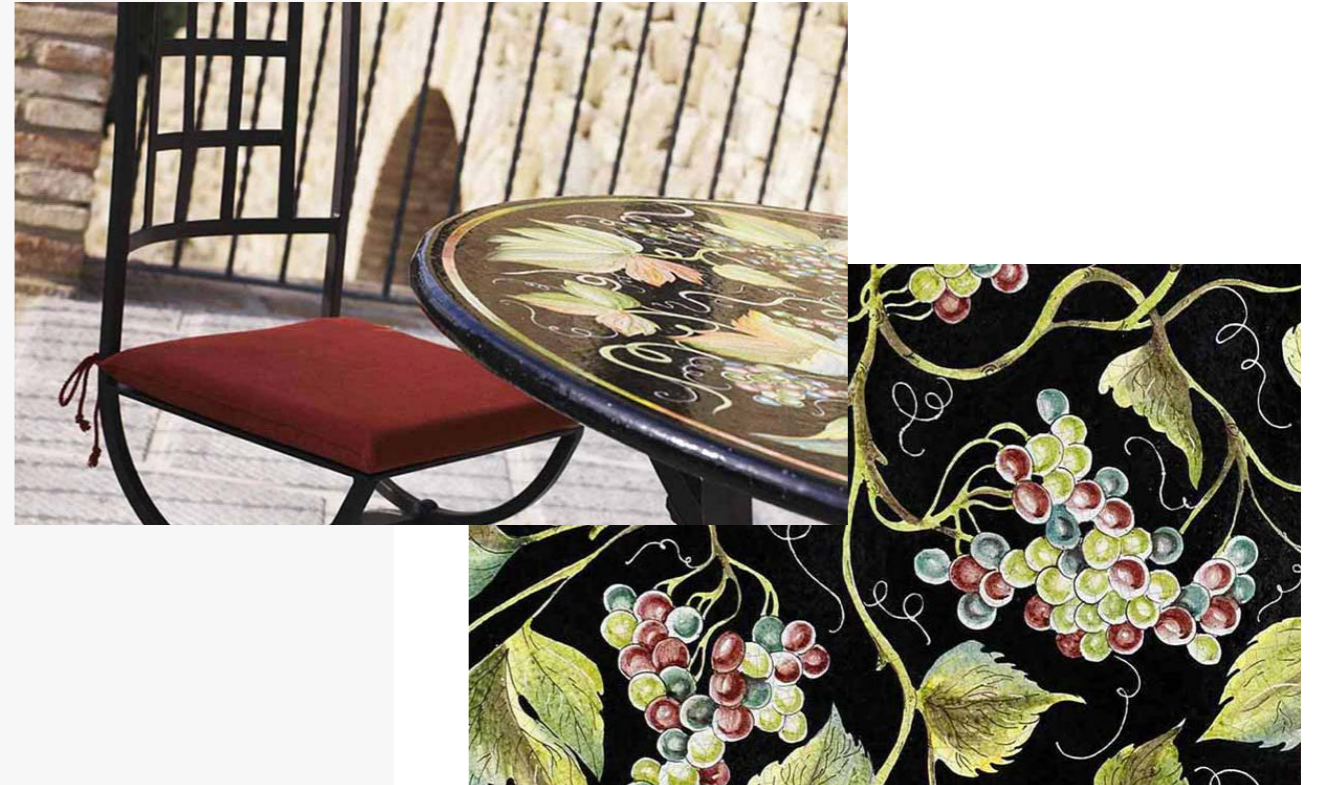

Oceano

Fresco e molto elegante: una fascia azzurra di onde circonda uno sfondo chiaro. Al centro, le onde si uniscono a spirale per formare un bellissimo ornamento.

Van Gogh

Su uno sfondo scuro viene presentata un'opera che ricorda Van Gogh con i suoi girasoli gialli, i papaveri rossi e le foglie originali. Questo design è un'esplosione di colori di cui non ne hai mai abbastanza.

Stella Polare

Un motivo a scacchiera distorta a forma di stella attira l'attenzione con il suo effetto ottico futuristico. Allo stesso tempo, il design ricorda il marmo, che crea un'impressione nobile e attenta allo stile.

Barolo

Qui è mostrata una vivace rappresentazione di una vite, ulteriormente sviluppata con una raffinata decorazione. Mentre le uve di colore diverso danno accenti di colore, le foglie con le loro sapienti sfumature garantiscono plasticità.