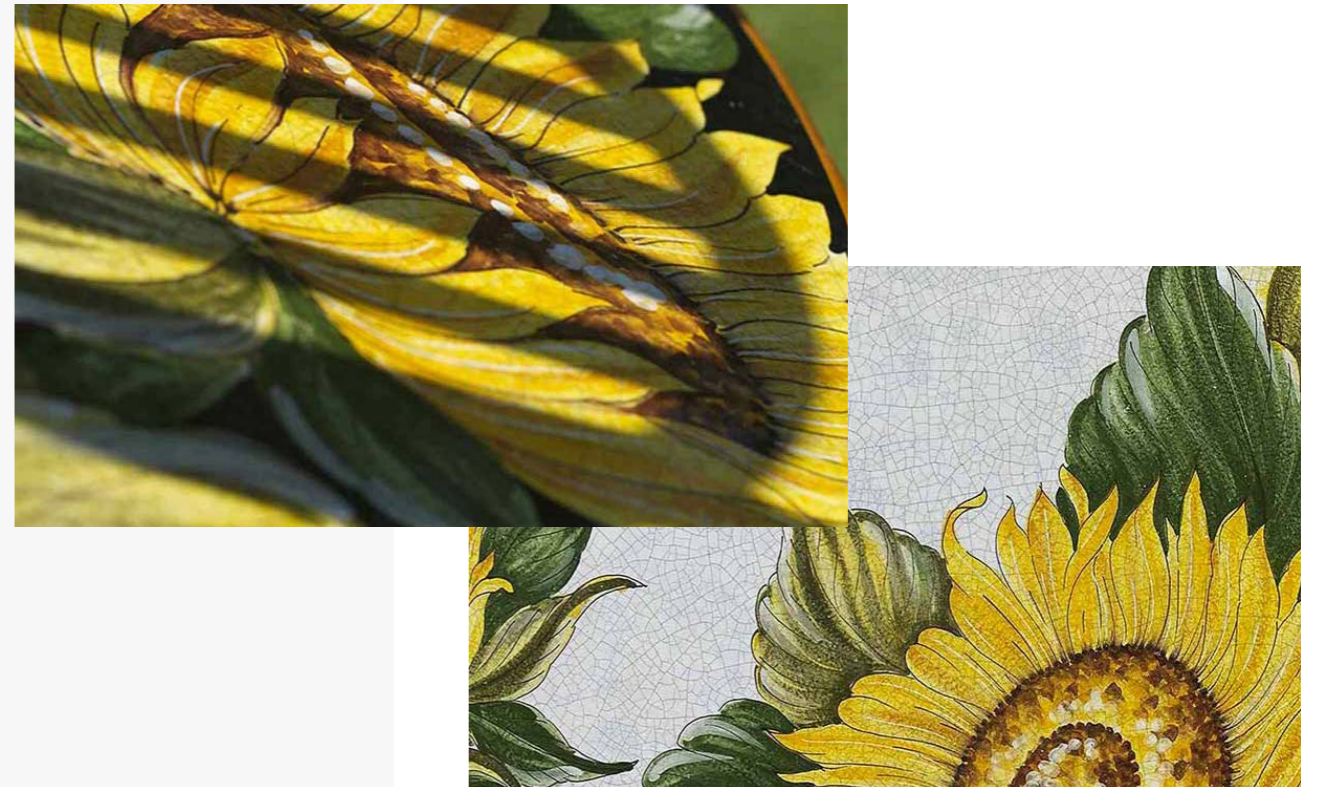

Girasole

Girasoli splendenti: i girasoli gialli che fioriscono dinamicamente si estendono sul bordo inferiore, mentre l'area chiara al centro assume l'effetto del sole e fornisce quindi un equilibrio rilassante.