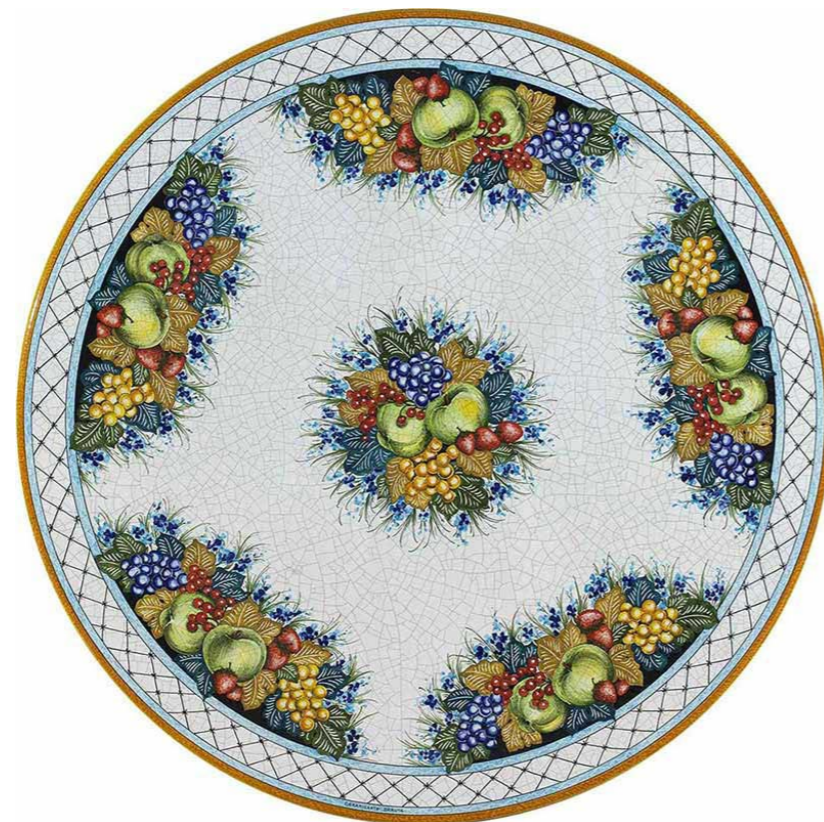

Fantasia

Raffinato ed elegante: su uno sfondo chiaro, ramoscelli con piccoli fiori e foglie si arricciano insieme a formare un bordo delicato e incantato, in cui si ritrovano qua e là anche tre puntini azzurri.

Delicato

Delicato per contrasto: le mimose gialle si annidano dolcemente su un anello giallo chiaro su uno sfondo bianco minimalista. Il bordo verde scuro del piano del tavolo completa la bella immagine.

Liberty

Elegante e senza tempo: su uno sfondo chiaro si trova una ghirlanda di foglie stilizzate giallo oro / verdastre, che ricorda una corona di vittoria d'altri tempi.

Ruffini

Grappoli di diversi frutti ed elementi floreali sono posizionati all'esterno e al centro. Sono completati da un bordo con un vivace motivo a quadri, che mette perfettamente in scena gli altri elementi.

Barolo

Qui è mostrata una vivace rappresentazione di una vite, ulteriormente sviluppata con una raffinata decorazione. Mentre le uve di colore diverso danno accenti di colore, le foglie con le loro sapienti sfumature garantiscono plasticità.