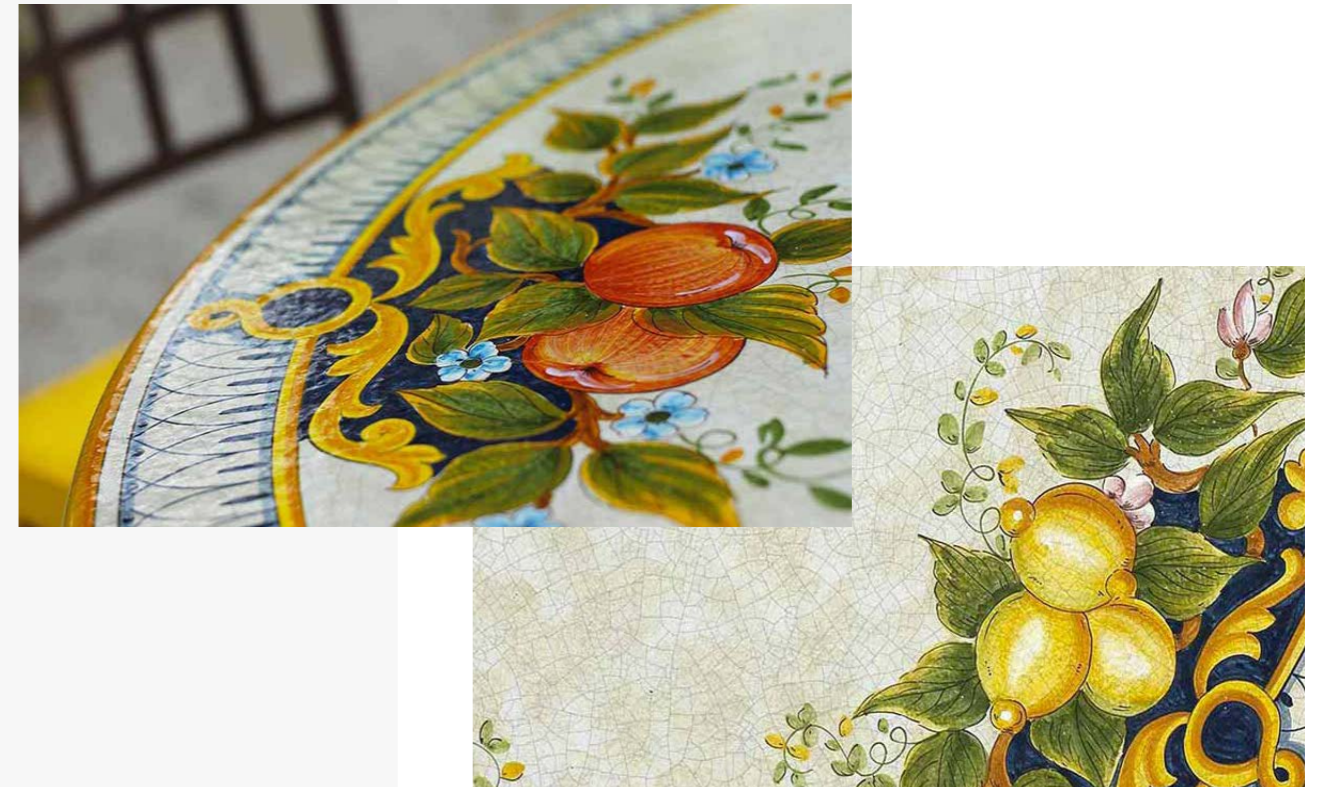

Melograno

I frutti vivaci finemente disposti sono circondati da una cornice semplice ed elegante e hanno un effetto raffinato sullo sfondo chiaro.